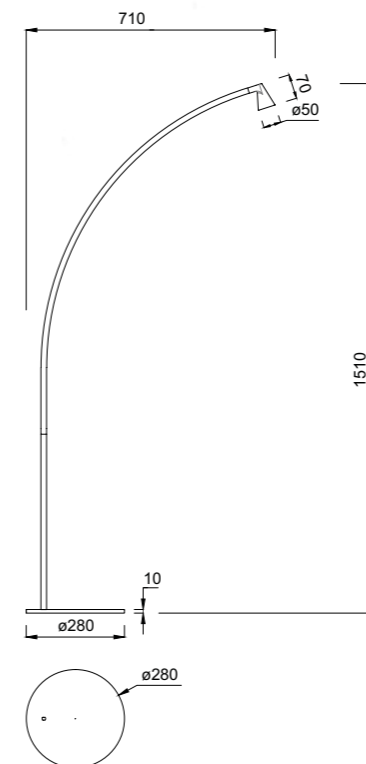

9414 Negro-Black
LED 5W-3000K-450lm

Aluminio-Aluminum 220-240V~50/60Hz CRI≥ 80

ÁFRICA **NEW**

9415 Negro-Black
LED 6W-3000K-450lm

9417 Negro-Black
LED 5W-3000K-450lm

9416 Negro-Black
LED 8W-3000K-620lm

Aluminio-Metal/Aluminum-Iron 220-240V~ 50/60Hz CR_I ≥ 80