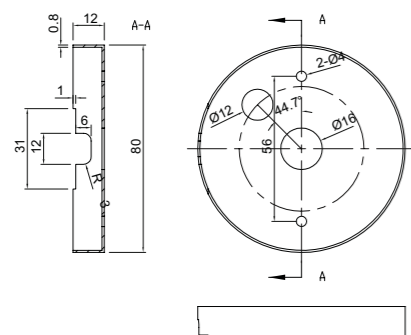

8750 White Rectangle Base

ACCESORIOS

PICCOLA + ROLLER

8748 White Small Round Base