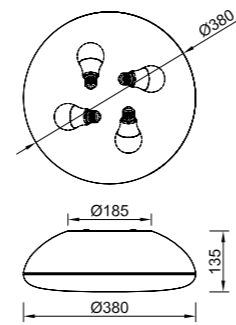

Bombillas recomendadas-Suggested bulbs

E27	K	LED	REF	DIMMABLE
	3000K	9W	R09234	
	4000K	9W	R09235	
	2700K	12W	R09251	
	3000K	12W	R09252	
	4000K	12W	R09253	

ABS/Acrílico-ABS/Acrylic 100-240V~ 50/60Hz E27 máx.20W LED