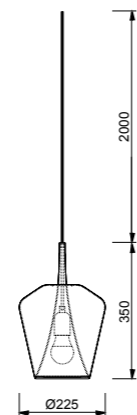

ELSA

MODULAR LIGHT 220V

8240
Transparente-Transparent
1L x E27 (no incl)

8241
Cobre-Copper
1L x E27 (no incl)

8242
Cromo-Chrome
1L x E27 (no incl)

8243
Oro-Gold
1L x E27 (no incl)

8244
Bronce-Bronze
1L x E27 (no incl)

8245
Transparente-Transparent
1L x E27 (no incl)

8246
Cobre-Copper
1L x E27 (no incl)

8247
Cromo-Chrome
1L x E27 (no incl)

8248
Oro-Gold
1L x E27 (no incl)

8249
Bronce-Bronze
1L x E27 (no incl)

8250
Transparente-Transparent
1L x E27 (no incl)

8251
Cobre-Copper
1L x E27 (no incl)

8252
Cromo-Chrome
1L x E27 (no incl)

8253
Oro-Gold
1L x E27 (no incl)

8254
Bronce-Bronze
1L x E27 (no incl)

MODO DE USO