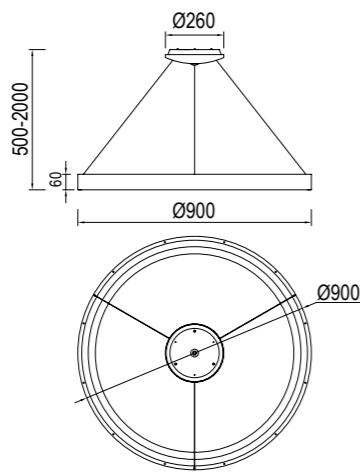

NISEKO II

REF	COLOR	LED	TEMP. COLOR	DIMMABLE	LÚMENESL	ÚMENES 360°	MANDO	APP
8645	Blanco-White	75W	2700K-5000K	▲	5000 lm	9000 lm	R00135(2.4G)	x
8646	Negro-Black	75W	2700K-5000K	▲	5000 lm	9000 lm	R00135(2.4G)	x
8647	Oro-Gold	75W	2700K-5000K	▲	5000 lm	9000 lm	R00135(2.4G)	x
8648	Madera-Wood	75W	2700K-5000K	▲	5000 lm	9000 lm	R00135(2.4G)	x