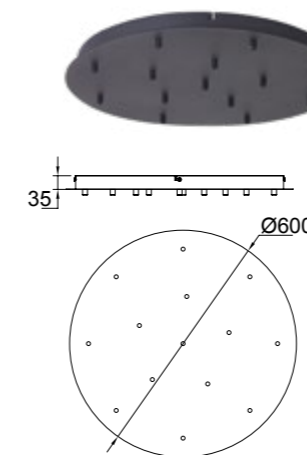

8546 Negro-Black
Florón-Rosette 14L