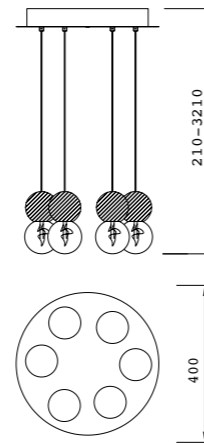

GALAXIA

7620 Blanco+Gris+Rojo
White+Gray+Red
15LxE27 (incl)

7621 Blanco+Gris+Rojo
White+Gray+Red
9LxE27 (incl)

7622 Blanco+Gris+Rojo
White+Gray+Red
6LxE27 (incl)