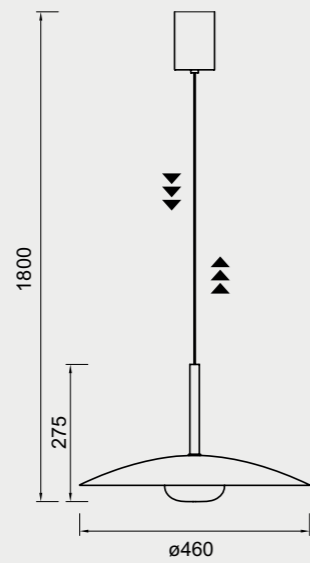

8979 Blanco-White
LED 12W-3000K-1550lm