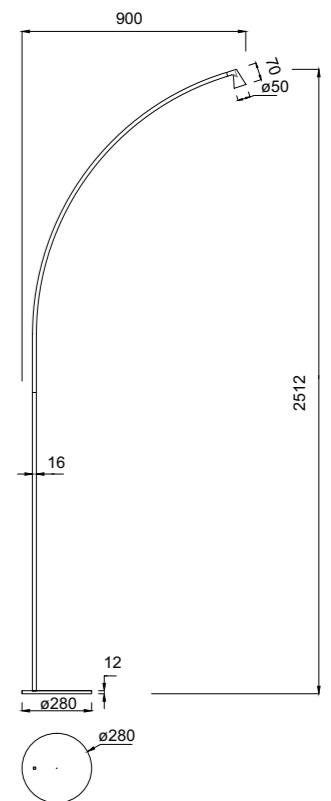

9414 Negro-Black
LED 5W-3000K-450lm

Aluminio-Aluminum 220-240V~50/60Hz CRI≥ 80

ÁFRICA **NEW**

9415 Negro-Black
LED 6W-3000K-450lm

9417 Negro-Black
LED 5W-3000K-450lm

9416 Negro-Black
LED 8W-3000K-620lm

Aluminio-Metal/Aluminum-Iron 220-240V~ 50/60Hz CR_I ≥ 80