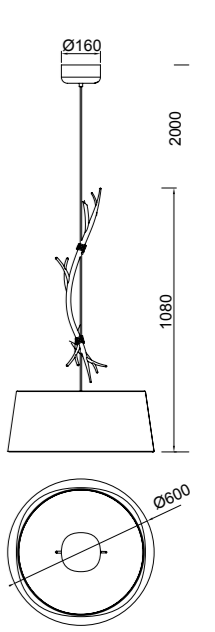

6178 Decorado madera-Decorated wood
Cable revestimiento textil-Fabric coated cable
1 x E27 máx. 20W (no incl)