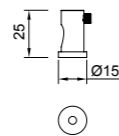

ELSA + DUBAI

MODULAR LIGHT 220V

FLORÓN DE TECHO 1L - CEILING CUP 1L

- 8260**
Blanco-White
- 8270**
Cromo-Chrome
- 8265**
Oro-Gold
- 8514**
Negro-Black

BLOCACABLES - WIRELOCKER

- 8264**
Blanco-White
- 8274**
Cromo-Chrome
- 8269**
Oro-Gold
- 8518**
Negro-Black