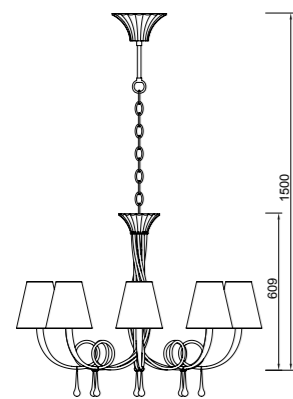

PAOLA

6205 Decorado oro-Decorated gold
Pantalla crema-Cream shade
Colgantes Coñac-Cognac teardrop glass
8 x E14 máx. 20W LED (no incl)

6206 Decorado oro-Decorated gold
Pantalla crema-Cream shade
Colgantes Coñac-Cognac teardrop glass
5 x E14 máx. 20W LED (no incl)

3540 Pintura dorada-Gold Painting
Pantalla crema-Cream shade
Colgantes Coñac-Cognac teardrop glass
6 x E14 máx. 20W LED (no incl)

3541 Pintura dorada-Gold Painting
Pantalla crema-Cream shade
Colgantes Coñac-Cognac teardrop glass
6 x E14 máx. 20W LED (no incl)

3542 Pintura dorada-Gold Painting
Pantalla crema-Cream shade
Colgantes Coñac-Cognac teardrop glass
3 x E14 máx. 20W LED (no incl)