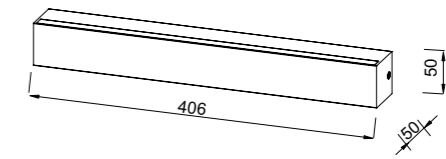

Metal-Metal 220-240V~ 50/60Hz CRI≥ 80 Registered N° 007663331-0006

ELEGANCE

by Mantra team

ELEGANCE

9014 Gris pavonado-Gunmetal Grey
LED 24W-3000K-2750lm

9015 Gris pavonado-Gunmetal Grey
LED 17W-3000K-1800lm