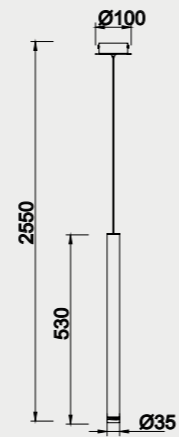

CALA

8078 Blanco-White
LED 6W 3000K 420lm

8079 Negro-Black
LED 6W 3000K 420lm

8080 Oro-Gold
LED 6W 3000K 420lm

8081 Corten-Corten
LED 6W 3000K 420lm

Metal/Aluminio-Metal/Aluminium 220-240V~ 50/60Hz CRI≥ 80