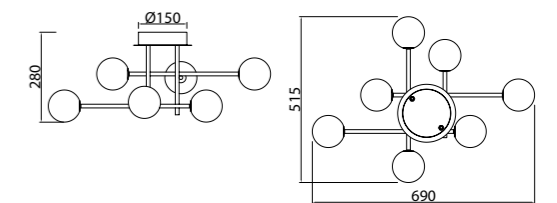

CELLAR

Metal/Cristal-Metal/Glass 220-240V~ 50/60Hz CRI≥ 80 G4 máx. 5W LED Incluido- Registered N° 008435580-0001