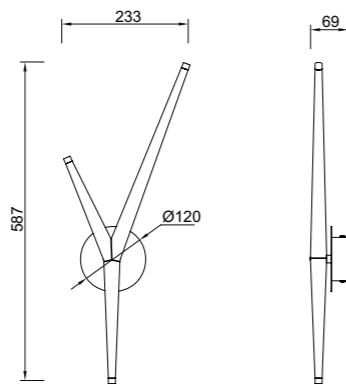

9230 Oro-Gold
LED 5,5W-3000K-450lm