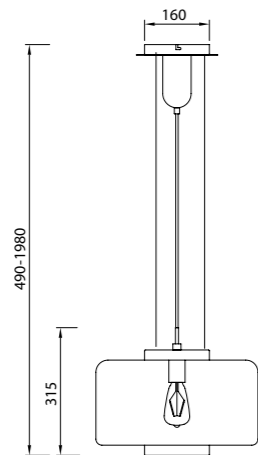

JARRAS

6192 Bronce-Bronze
1x E27 máx.20W LED (no incl)

6191 Cromo/Grafito-Chrome/Graphite
1x E27 máx.20W LED (no incl)

6190 Cobre-Copper
1x E27 máx.20W LED (no incl)

6195 Bronce-Bronze
1x E27 máx.20W LED (no incl)

6194 Cromo/ Grafito-Chrome/Graphite
1x E27 máx.20W LED (no incl)

6193 Cobre-Copper
1x E27 máx.20W LED (no incl)