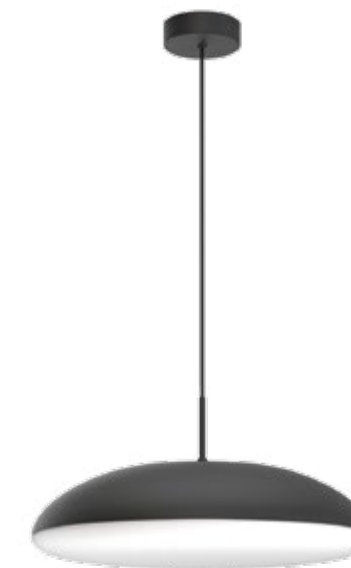

KAZZ

8137 Blanco-White
4L x E27 (no incl)

8138 Negro-Black
4L x E27 (no incl)

Bombillas recomendadas-Suggested bulbs

E27	K	LED	REF	DIMMABLE
	3000K	9W	R09234	
	4000K	9W	R09235	
	2700K	12W	R09251	
	3000K	12W	R09252	
	4000K	12W	R09253