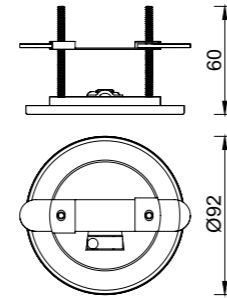

FLORÓN TECHO 7L - CEILING CUP 7L

- 8263**
Blanco-White
- 8273**
Cromo-Chrome
- 8268**
Oro-Gold
- 8517**
Negro-Black

Metal-Metal

ELSA + DUBAI

Florón empotrable-Recessed base

MODULAR LIGHT 220V

| REFERENCE | FINISH |
|-----------|---------------------|
| 7855 | Blanco-White |
| 7856 | Negro-Black |
| 7857 | Plata-Silver |
| 7858 | Oro-Gold |
| 7859 | Cuero-Antique Brass |