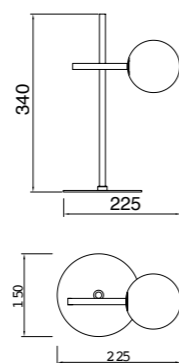

CELLAR

MODO DE USO

INCLUIDO

INCLUIDO