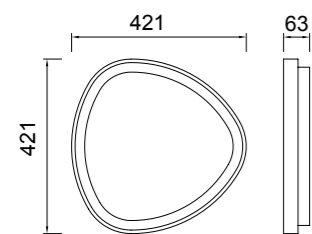

NISEKO II

REF	COLOR	LED	TEMP. COLOR	DIMMABLE	LÚMENESL	ÚMENES 360°	MANDO	APP
8629	Blanco-White	42W	2700K-5000K	▲	2500 lm	4900 lm	R00135 (2.4G)	x
8630	Negro-Black	42W	2700K-5000K	▲	2500 lm	4900 lm	R00135 (2.4G)	x
8631	Oro-Gold	42W	2700K-5000K	▲	2500 lm	4900 lm	R00135 (2.4G)	x
8632	Madera-Wood	42W	2700K-5000K	▲	2500 lm	4900 lm	R00135 (2.4G)	x
8633	Blanco-White6	2W	2700K-5000K	▲	3000 lm	7200 lm	R00135 (2.4G)	x
8634	Negro-Black	62W	2700K-5000K	▲	3000 lm	7200 lm	R00135 (2.4G)	x
8635	Oro-Gold	62W	2700K-5000K	▲	3000 lm	7200 lm	R00135 (2.4G)	x
8636	Madera-Wood	62W	2700K-5000K	▲	3000 lm	7200 lm	R00135 (2.4G)	x