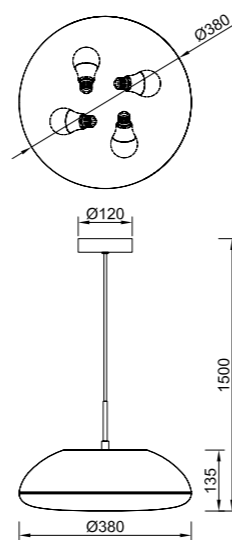

Bombillas recomendadas-Suggested bulbs

E27	K	LED	REF	DIMMABLE
	3000K	9W	R09234	
	4000K	9W	R09235	
	2700K	12W	R09251	
	3000K	12W	R09252	
	4000K	12W	R09253