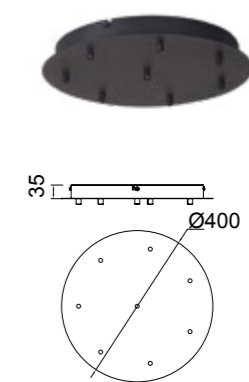

8547 Negro-Black
Florón-Rosette 8L

Transparente
Transparent