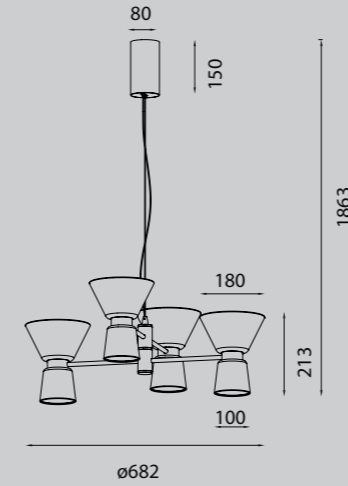

Aluminio-Cristal-Hierro/Aluminum-Glass-Iron 220-240V~50/60Hz CRI ≥ 80

NEW YORK **NEW**

9217 Oro-Gold
LED 6W-3000K-960lm

9218 Oro-Gold
LED 18W-3000K-2400lm

9219 Oro-Gold
LED 24W-3000K-3700lm

Aluminio-Cristal-Hierro/Aluminum-Glass-Iron 220-240V~50/60Hz CRI≥ 80 Cable:Transparente 1,5m