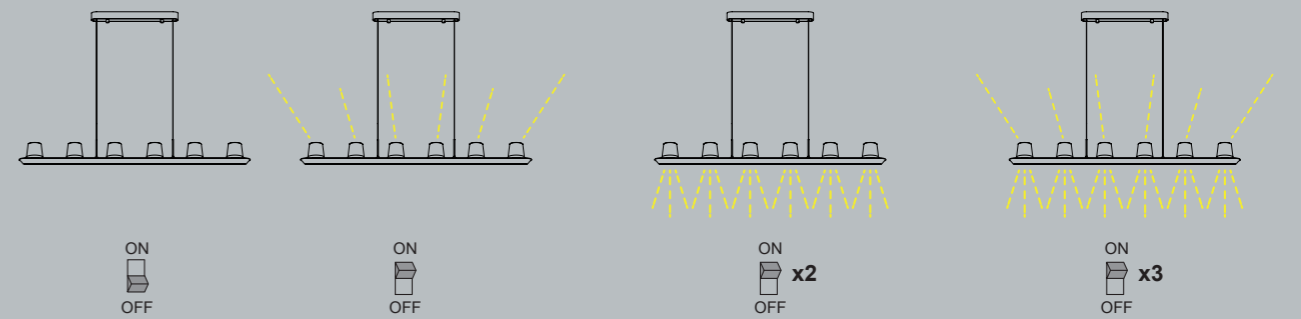

Metal-Cristal/ Metal-Glass 220-240V~50/60Hz CRI≥ 80

9436 Ceniza-Ceniza
LED 62W-3000K- 5000lm
(3-STEP)