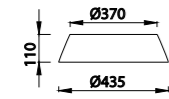

SABINA

6412 Pantalla arpillera-Burlap shade
5 x E27 máx. 20W (no incl)

Metal/Tela-Metal/Fabric 100-240V~ 50/60Hz