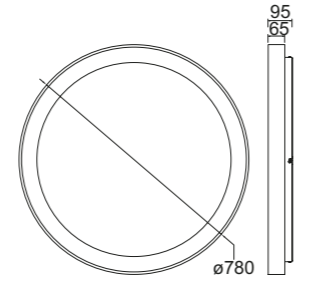

NISEKO II

REF	COLOR	LED	TEMP. COLOR	DIMMABLE	LÚMENESL	ÚMENES 360°	MANDO	APP
8638	Blanco-White	62W	2700K-5000K	▲	4700 lm	7200 lm	R00135 (2.4G)	×
8640	Negro-Black	62W	2700K-5000K	▲	4700 lm	7200 lm	R00135 (2.4G)	×
8642	Oro-Gold	62W	2700K-5000K	▲	4700 lm	7200 lm	R00135 (2.4G)	×
8644	Madera-Wood	62W	2700K-5000K	▲	4700 lm	7200 lm	R00135 (2.4G)	×
8637	Blanco-White	75W	2700K-5000K	▲	5000 lm	9000 lm	R00135 (2.4G)	×
8639	Negro-Black	75W	2700K-5000K	▲	5000 lm	9000 lm	R00135 (2.4G)	×
8641	Oro-Gold	75W	2700K-5000K	▲	5000 lm	9000 lm	R00135 (2.4G)	×
8643	Madera-Wood	75W	2700K-5000K	▲	5000 lm	9000 lm	R00135 (2.4G)	×

warm white 2700K natural 4000K cool white 5000K
Dimmable
Remote Control RF
ON / OFF 30,000
LED life / LED life 30,000 h
LED INCLUDED
5 años WARRANTY GARANTIA LED
IP20

REF	COLOR	LED	TEMP. COLOR	DIMMABLE	LÚMENESL	ÚMENES 360°	MANDO	APP
8579	Blanco-White	30W	2700K-5000K	▲	2200 lm	3800 lm	R00129 (2.4G)	MANTRA
8582	Negro-Black	30W	2700K-5000K	▲	2200 lm	3800 lm	R00129 (2.4G)	MANTRA
8585	Oro-Gold	30W	2700K-5000K	▲	2200 lm	3800 lm	R00129 (2.4G)	MANTRA
8588	Madera-Wood	30W	2700K-5000K	▲	2200 lm	3800 lm	R00129 (2.4G)	MANTRA
8578	Blanco-White	45W	2700K-5000K	▲	2900 lm	5600 lm	R00129 (2.4G)	MANTRA
8581	Negro-Black	45W	2700K-5000K	▲	2900 lm	5600 lm	R00129 (2.4G)	MANTRA
8584	Oro-Gold	45W	2700K-5000K	▲	2900 lm	5600 lm	R00129 (2.4G)	MANTRA
8587	Madera-Wood	45W	2700K-5000K	▲	2900 lm	5600 lm	R00129 (2.4G)	MANTRA
8577	Blanco-White	60W	2700K-5000K	▲	5000 lm	7300 lm	R00129 (2.4G)	MANTRA
8580	Negro-Black	60W	2700K-5000K	▲	5000 lm	7300 lm	R00129 (2.4G)	MANTRA
8583	Oro-Gold	60W	2700K-5000K	▲	5000 lm	7300 lm	R00129 (2.4G)	MANTRA
8586	Madera-Wood	60W	2700K-5000K	▲	5000 lm	7300 lm	R00129 (2.4G)	MANTRA