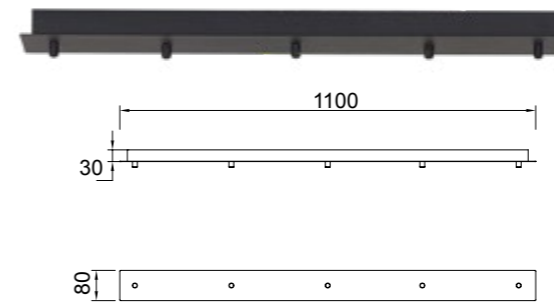

8542 Negro-Black
Florón-Rosette 5L