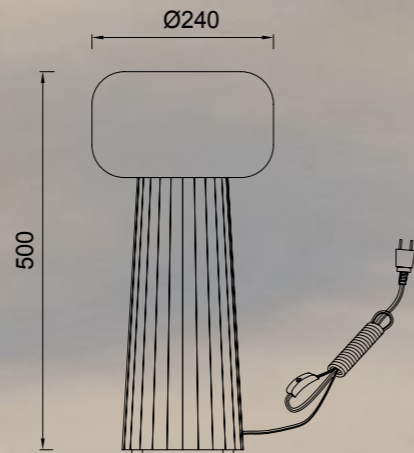

Silicona/metal-Silicone/metal 220-240V~50/60Hz CRI≥ 80

Silicona/metal-Silicone/metal 220-240V~50/60Hz CRI≥ 80

FARO

by Khachikyan Maria

FARO

7249 Negro-Black
1L x E27 (no incl)

Tulipa-Glass shade
Cristal-Cromo