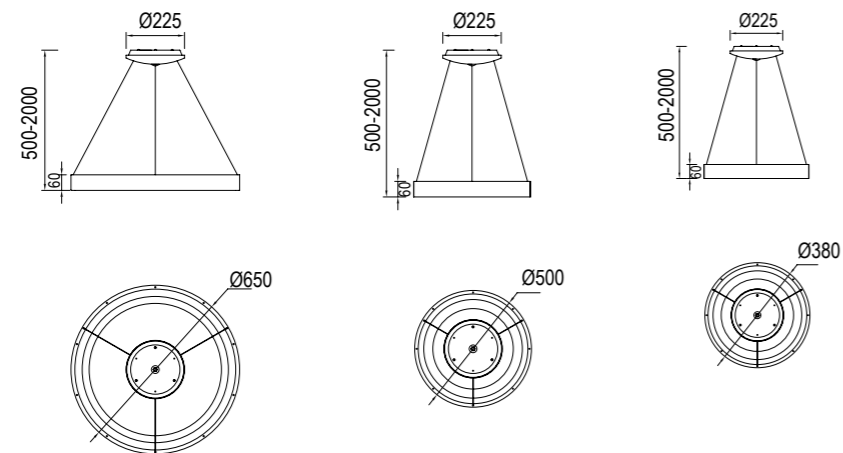

NISEKO II

REF	COLOR	LED	TEMP. COLOR	DIMMABLE	LÚMENESL	ÚMENES 360°	MANDO	APP
8625	Blanco-White	30W	2700K-5000K	▲	2200 lm	3800 lm	R00129 (2.4G)	MANTRA
8626	Negro-Black	30W	2700K-5000K	▲	2200 lm	3800 lm	R00129 (2.4G)	MANTRA
8627	Oro-Gold	30W	2700K-5000K	▲	2200 lm	3800 lm	R00129 (2.4G)	MANTRA
8628	Madera-Wood	30W	2700K-5000K	▲	2200 lm	3800 lm	R00129 (2.4G)	MANTRA
8570	Blanco-White	45W	2700K-5000K	▲	2900 lm	5600 lm	R00129 (2.4G)	MANTRA
8572	Negro-Black	45W	2700K-5000K	▲	2900 lm	5600 lm	R00129 (2.4G)	MANTRA
8574	Oro-Gold	45W	2700K-5000K	▲	2900 lm	5600 lm	R00129 (2.4G)	MANTRA
8576	Madera-Wood	45W	2700K-5000K	▲	2900 lm	5600 lm	R00129 (2.4G)	MANTRA
8569	Blanco-White	60W	2700K-5000K	▲	5000lm	7300lm	R00129 (2.4G)	MANTRA
8571	Negro-Black	60W	2700K-5000K	▲	5000lm	7300lm	R00129 (2.4G)	MANTRA
8573	Oro-Gold	60W	2700K-5000K	▲	5000lm	7300lm	R00129 (2.4G)	MANTRA
8575	Madera-Wood	60W	2700K-5000K	▲	5000lm	7300lm	R00129 (2.4G)	MANTRA

R00129 (2.4G)