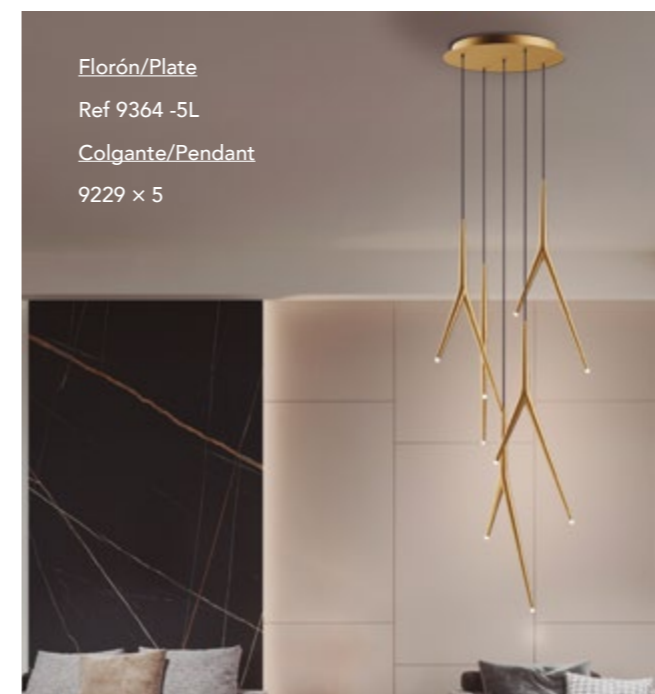

Florón/Plate

Ref 9364 -5L

Colgante/Pendant

9229 x 5