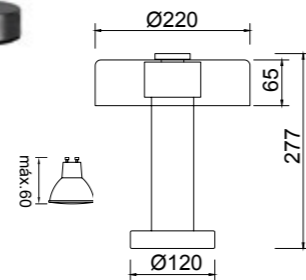

GIN

8425 Negro-Black
GU10 1x máx. 12W LED (no incl)

8426 Café-Coffee
GU10 1x máx. 12W LED (not incl)

8534 Oro-Gold
GU10 1x máx. 12W LED (not incl)

8427 Negro-Black
GU10 1x máx. 12W LED (no incl)

Bombillas recomendadas-Suggested bulbs

GU10	K	LED	REF	DIMMABLE
	2700K	7W	R09257	
	2700K	7W	R09254	
	3000K	7W	R09258	
	3000K	8W	R09290	
	4000K	7W	R09259	
	4000K	8W	R09291	

MODO DE USO