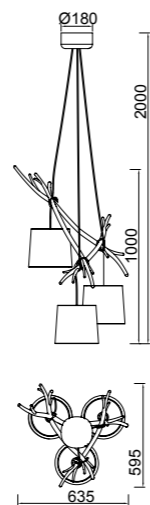

6176 Decorado madera-Decorated wood
Cable revestimiento textil-Fabric coated cable
3 x E27 máx. 20W (no incl)