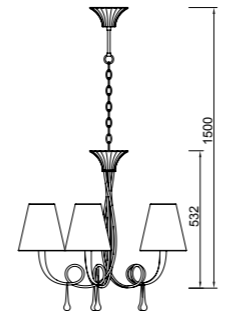

PAOLA

6205 Decorado oro-Decorated gold
Pantalla crema-Cream shade
Colgantes Coñac-Cognac teardrop glass
8 x E14 máx. 20W LED (no incl)

6206 Decorado oro-Decorated gold
Pantalla crema-Cream shade
Colgantes Coñac-Cognac teardrop glass
5 x E14 máx. 20W LED (no incl)

3540 Pintura dorada-Gold Painting
Pantalla crema-Cream shade
Colgantes Coñac-Cognac teardrop glass
6 x E14 máx. 20W LED (no incl)

3541 Pintura dorada-Gold Painting
Pantalla crema-Cream shade
Colgantes Coñac-Cognac teardrop glass
6 x E14 máx. 20W LED (no incl)

3542 Pintura dorada-Gold Painting
Pantalla crema-Cream shade
Colgantes Coñac-Cognac teardrop glass
3 x E14 máx. 20W LED (no incl)