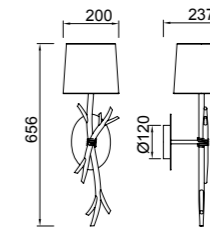

6180 Decorado madera-Decorated wood
Cable revestimiento textil-Fabric coated cable
1 x E27 máx. 20W (no incl)
Clase I

Metal/Tela-Metal/Fabric 100-240V~ 50/60Hz