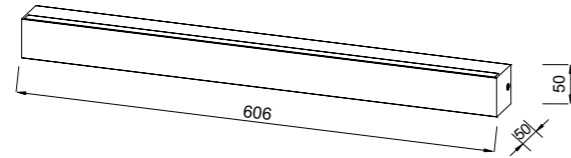

Metal-Metal 220-240V~ 50/60Hz CRI≥ 80 Registered N° 007663331-0006

ELEGANCE

by Mantra team

ELEGANCE

9014 Gris pavonado-Gunmetal Grey
LED 24W-3000K-2750lm

9015 Gris pavonado-Gunmetal Grey
LED 17W-3000K-1800lm