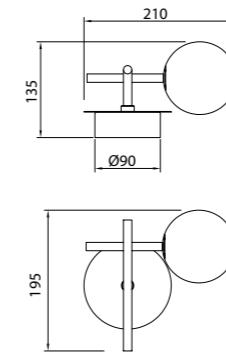

CELLAR

7634 Negro-Black
1LxG4 máx. 5W LED (incl)

7636 Negro-Black
1LxG4 máx. 5W LED (incl)

7635 Negro-Black
2LxG4 máx. 5W LED (incl)

R09243 LED G4 5W 3000K 500lm (incl)

CELLAR

7637 Negro-Black
2LxG4 máx. 5W LED (incl)