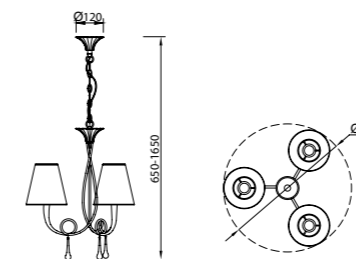

PAOLA

6205 Decorado oro-Decorated gold
Pantalla crema-Cream shade
Colgantes Coñac-Cognac teardrop glass
8 x E14 máx. 20W LED (no incl)

6206 Decorado oro-Decorated gold
Pantalla crema-Cream shade
Colgantes Coñac-Cognac teardrop glass
5 x E14 máx. 20W LED (no incl)

3540 Pintura dorada-Gold Painting
Pantalla crema-Cream shade
Colgantes Coñac-Cognac teardrop glass
6 x E14 máx. 20W LED (no incl)

3541 Pintura dorada-Gold Painting
Pantalla crema-Cream shade
Colgantes Coñac-Cognac teardrop glass
6 x E14 máx. 20W LED (no incl)

3542 Pintura dorada-Gold Painting
Pantalla crema-Cream shade
Colgantes Coñac-Cognac teardrop glass
3 x E14 máx. 20W LED (no incl)