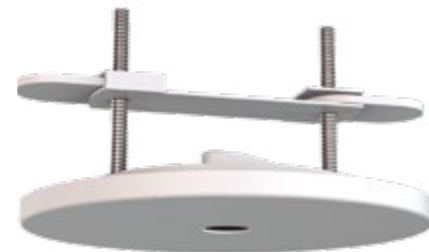

FLORÓN TECHO 7L - CEILING CUP 7L

- 8263**
Blanco-White
- 8273**
Cromo-Chrome
- 8268**
Oro-Gold
- 8517**
Negro-Black

Metal-Metal

ELSA + DUBAI

Florón empotrable-Recessed base

MODULAR LIGHT 220V

| REFERENCE | FINISH |
|-----------|---------------------|
| 7855 | Blanco-White |
| 7856 | Negro-Black |
| 7857 | Plata-Silver |
| 7858 | Oro-Gold |
| 7859 | Cuero-Antique Brass |