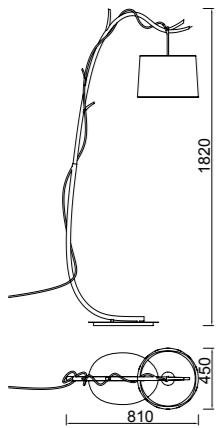

6410 Decorado madera-Decorated wood
Cable revestimiento textil-Fabric coated cable
1 x E27 máx. 20W (no incl)

Metal/Tela-Metal/Fabric 100-240V~ 50/60Hz

Metal/Tela-Metal/Fabric 100-240V~ 50/60Hz

SABINA

6182 Decorado madera-Decorated wood
Cable revestimiento textil-Fabric coated cable
1 x E27 máx. 20W (no incl)