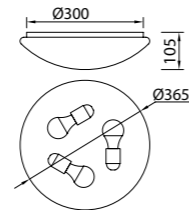

ZERO E27

Metal/Acrílico-Metal/Acrylic 100-240V~ 50/60Hz