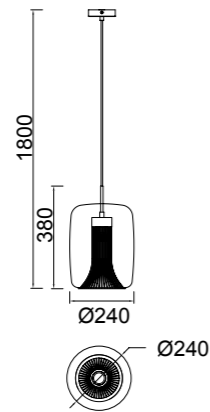

8526 Oro/Bronce-Gold/Bronze
1x GU10 máx. 12W LED (no incl)