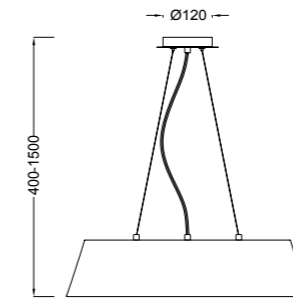

6414 Pantalla arpillera-Burlap shade
2 x E27 máx. 20W (no incl)

5032 Cromo-Chrome

5031 Cromo-Chrome

kit 5032 + 6412

kit 5031 + 6413

Metal/Tela-Metal/Fabric 100-240V~ 50/60Hz

PAOLA

by José Ignacio Ballester