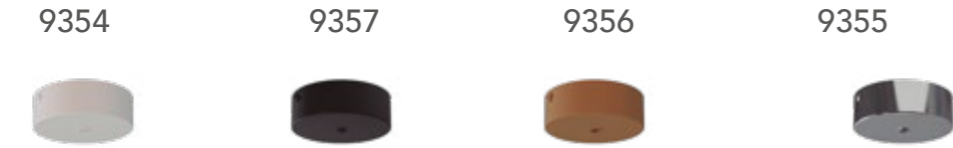

MODULAR LIGHTS

1 Luz empotrable

1 Luz

5 Luces

8 Luces

14 Luces

24 Luces

4 Luces

5 Luces

8 Luces

14 Luces