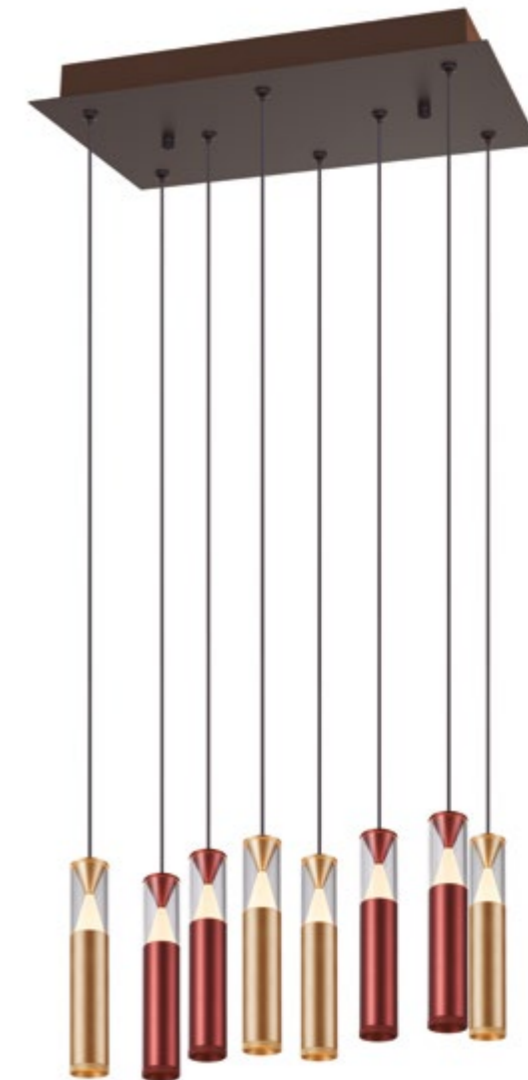

SPARK **NEW**

by Mantra team

MODULAR LIGHTS

Florón/Plate
Ref 9370 -1L

Colgante/Pendant
9325 x3
9326 x3
9327 x3
9324 x3
9323 x3

Florón/Plate
Ref 9389 -1L

Colgante/Pendant
9326 x4
9327 x4