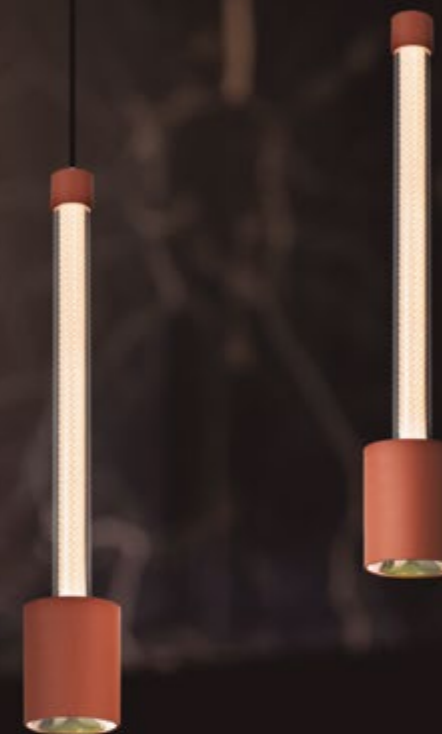

Colgante/Pendant
9344 x 2
9343 x 2

Tulipa/Pendant
8939 x 2
8940 x 2

FUGAZ **NEW**

by Mantra team

Florón/Plate
Ref 9357-1L

Colgante/Pendant
9326 x 1

MODULAR LIGHTS

FUGAZ **NEW**