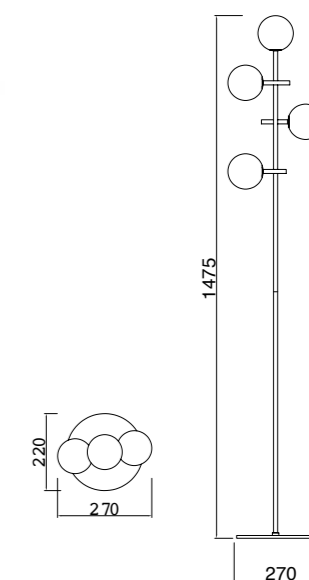

7638 Negro-Black
1LxG4 máx. 5W LED (incl)

7639 Negro-Black
4LxG4 máx. 5W LED (incl)

R09243 LED G4 5W 3000K 500lm (incl)

MODO DE USO

INCLUIDO

INCLUIDO

GALAXIA

by Mantra Team