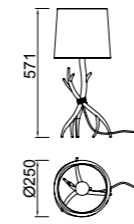

6181 Decorado madera-Decorated wood
Cable revestimiento textil-Fabric coated cable
1 x E27 máx. 20W (no incl)