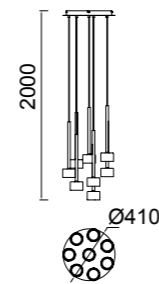

7881 Multicolor-Multicolour
GX53 8x máx. 12W LED (no incl)