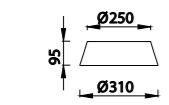

6414 Pantalla arpillera-Burlap shade
2 x E27 máx. 20W (no incl)