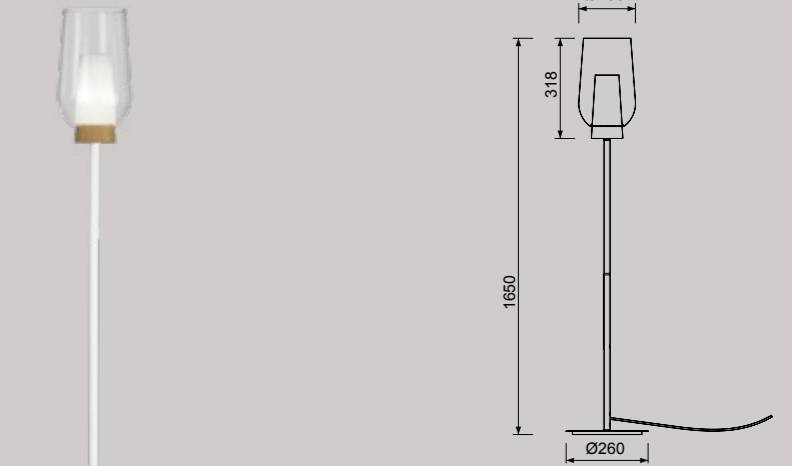

MODO DE USO

Bombillas recomendadas-Suggested bulbs

E27	K	LED	REF	DIMMABLE
	3000K	9W	R09234	
	4000K	9W	R09235	
	2700K	12W	R09251	
	3000K	12W	R09252	
	4000K	12W	R09253	

Color cable-Wire color Blanco/White 100-240V~ 50/60Hz E27 máx.20W LED