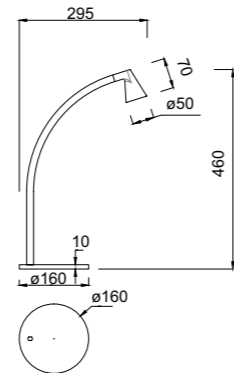

9414 Negro-Black
LED 5W-3000K-450lm

Aluminio-Aluminum 220-240V~50/60Hz CRI≥ 80

ÁFRICA **NEW**

9415 Negro-Black
LED 6W-3000K-450lm

9417 Negro-Black
LED 5W-3000K-450lm

9416 Negro-Black
LED 8W-3000K-620lm

Aluminio-Metal/Aluminum-Iron 220-240V~ 50/60Hz CR_I ≥ 80