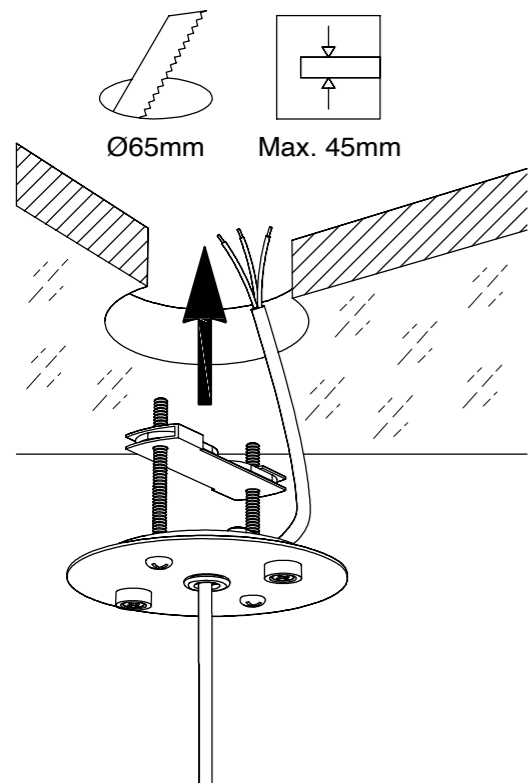

FLORÓN TECHO 7L - CEILING CUP 7L

- 8263**
Blanco-White
- 8273**
Cromo-Chrome
- 8268**
Oro-Gold
- 8517**
Negro-Black

Metal-Metal

ELSA + DUBAI

Florón empotrable-Recessed base

MODULAR LIGHT 220V

| REFERENCE | FINISH |
|-----------|---------------------|
| 7855 | Blanco-White |
| 7856 | Negro-Black |
| 7857 | Plata-Silver |
| 7858 | Oro-Gold |
| 7859 | Cuero-Antique Brass |