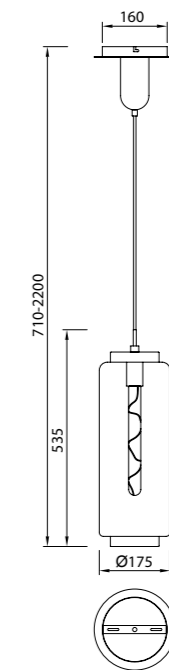

Bombillas recomendadas-Suggested bulbs

| E27 | K | LED | REF |
|-----|-------|-----|--------|
| → | 2400K | 7W | R09232 |

SABINA

by José Ignacio Ballester

OAMI 004721413 - 014 / 015 / 016 / 017

SABINA

6177 Decorado madera-Decorated wood
Cable revestimiento textil-Fabric coated cable
2 x E27 máx. 20W (no incl)