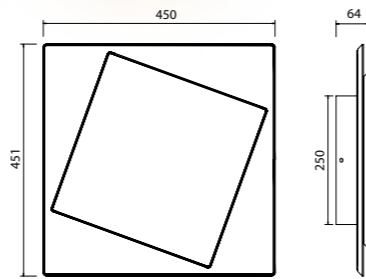

6430 Negro-Black
LED 30W 3000K 1810lm