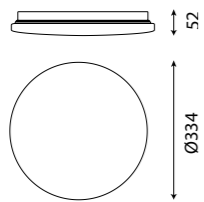

8693 Blanco-White
LED 24W 3000K-4000K-5000K 2200lm

Metal/Acrílico-Metal/Acrylic 220-240V~ 50/60Hz R00129 Incluido