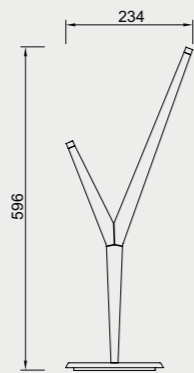

9231 Oro-Gold
LED 4W-3000K-320lm