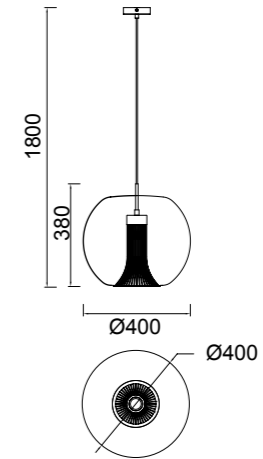

8528 Oro/Bronce-Gold/Bronze
1x GU10 máx. 12W LED (no incl)

Bombillas recomendadas-Suggested bulbs

GU10	K	LED	REF	DIMMABLE
	2700K	7W	R09257	
	2700K	7W	R09254	
	3000K	7W	R09258	
	3000K	8W	R09290	
	4000K	7W	R09259	
	4000K	8W	R09291	

MODO DE USO

GU10 máx. 12W LED (no incl) 100-240V~ 50/60Hz CRI≥ 80

GU10 máx. 12W LED (no incl) 100-240V~ 50/60Hz CRI≥ 80