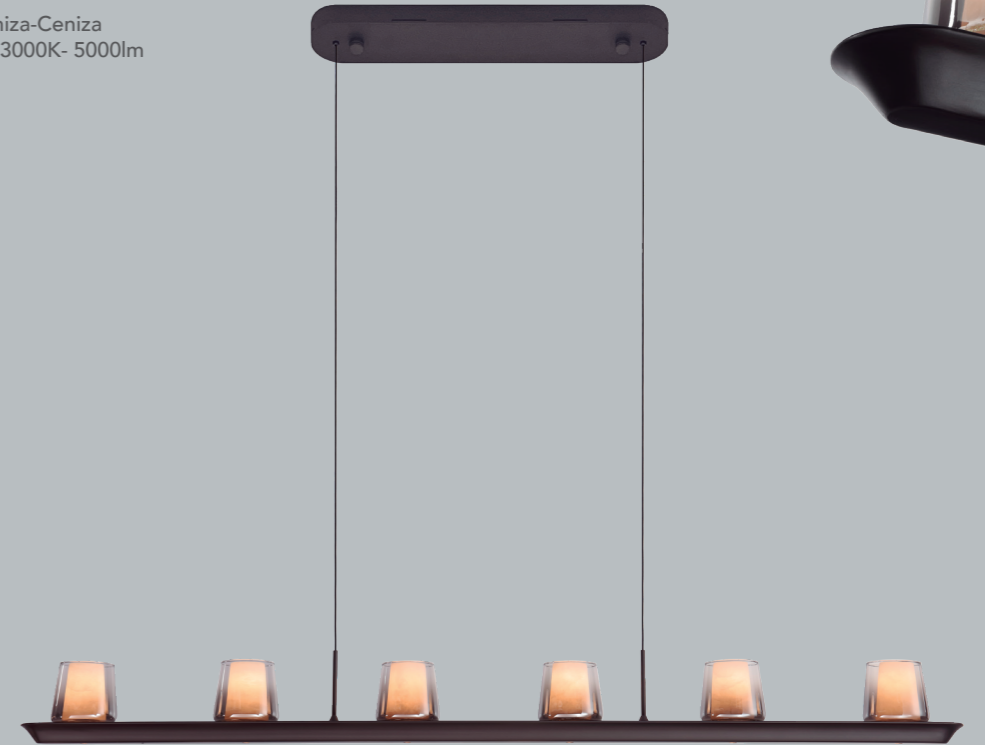

Metal-Cristal/ Metal-Glass 220-240V~50/60Hz CRI≥ 80

9436 Ceniza-Ceniza
LED 62W-3000K- 5000lm
(3-STEP)