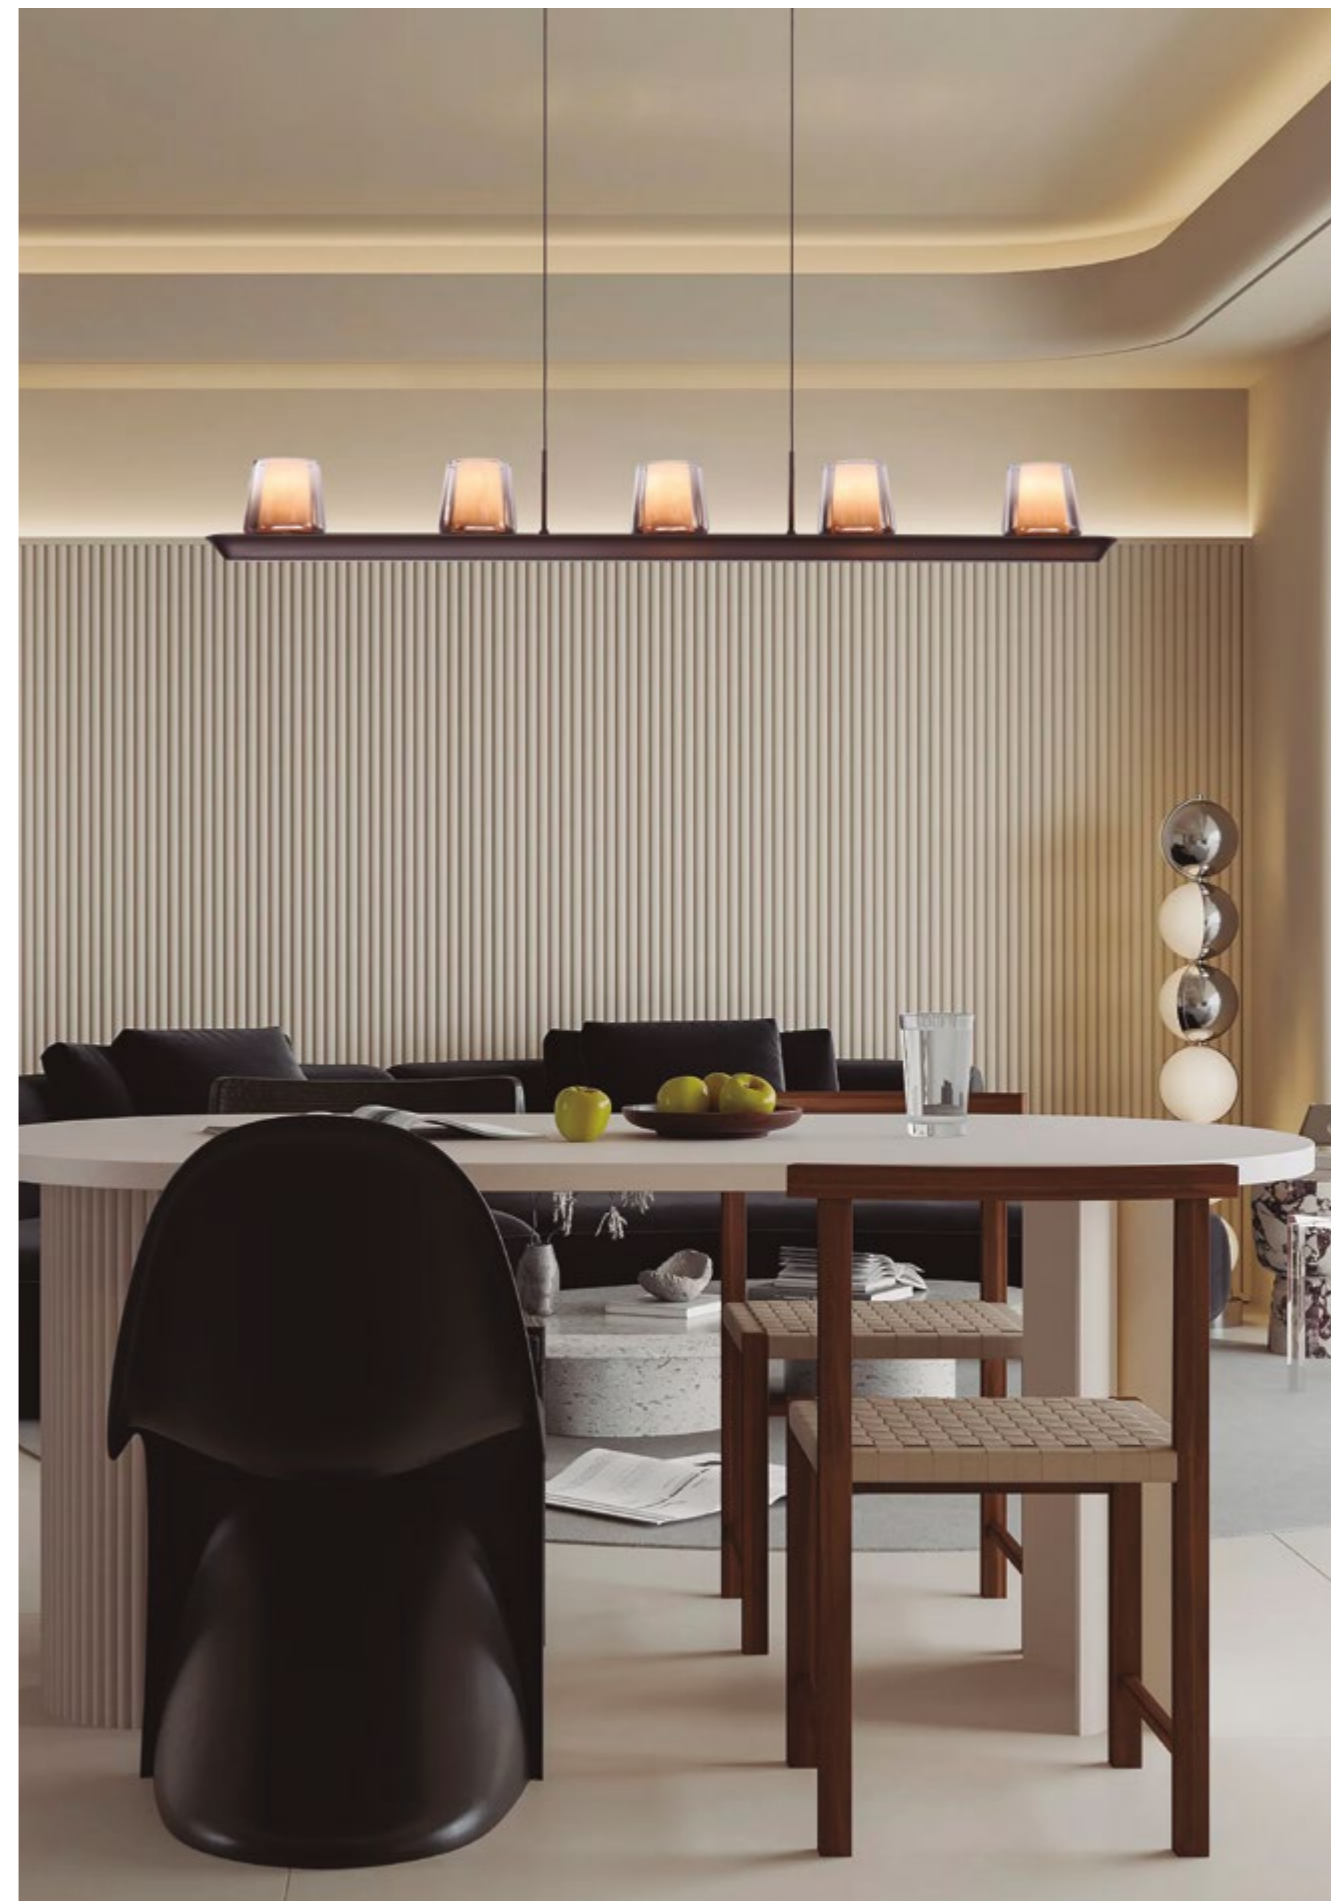

Tela/Acero-Fabric/Steel 100-240V~ 50/60Hz

9447
Pantalla/Shade
Crema /Cream

9448
Pantalla/Shade
Gris /Gray

Tela/Acero-Fabric/Steel 100-240V~ 50/60Hz

ALABASTRO **NEW**

by Mantra team

ALABASTRO NEW

ALABASTRO NEW