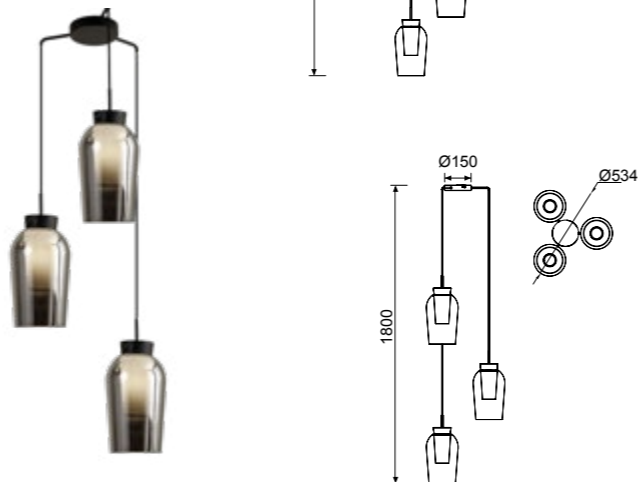

NORA

by José Ignacio Ballester

NORA

NORA

NORA

Negro/Mármol Black/Marble

8283
Cristal cromo
Chrome glass
5L x E27 (no incl)
Class I

8284
Cristal cromo
Chrome glass
3L x E27 (no incl)
Class I