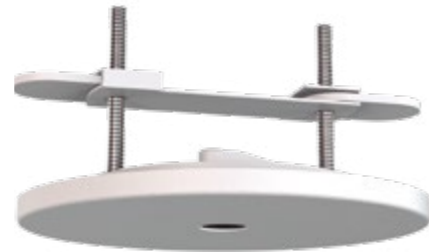

REFERENCE	FINISH
7855	Blanco-White
7856	Negro-Black
7857	Plata-Silver
7858	Oro-Gold
7859	Cuero-Antique Brass