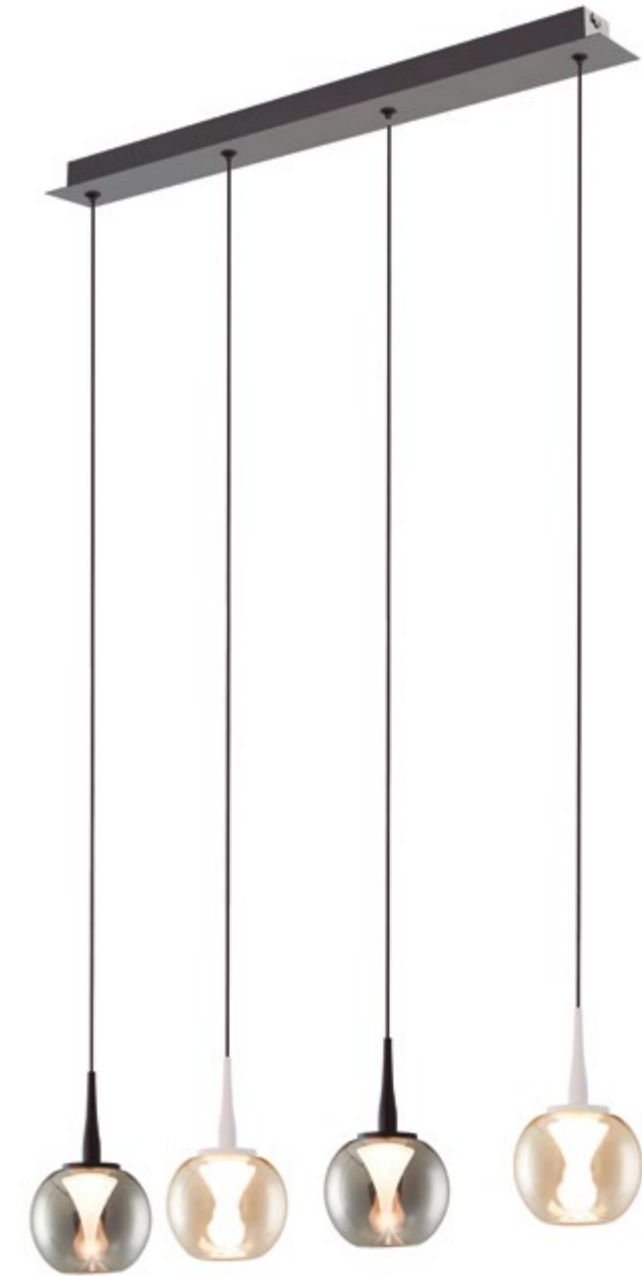

Florón/Plate
Ref 9381-4L

Colgante/Pendant
9344 x 2
9343 x 2

Tulipa/Pendant
8939 x 2
8940 x 2