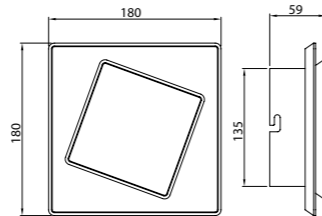

6425 Blanco-White
LED 12W 3000K 725lm