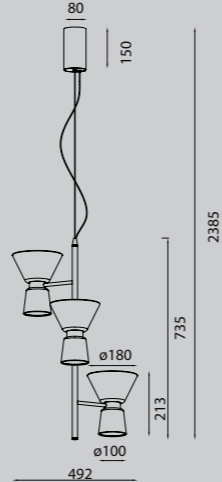

Aluminio-Cristal-Hierro/Aluminum-Glass-Iron 220-240V~50/60Hz CRI ≥ 80

NEW YORK **NEW**

9217 Oro-Gold
LED 6W-3000K-960lm

9218 Oro-Gold
LED 18W-3000K-2400lm

9219 Oro-Gold
LED 24W-3000K-3700lm

Aluminio-Cristal-Hierro/Aluminum-Glass-Iron 220-240V~50/60Hz CRI≥ 80 Cable:Transparente 1,5m