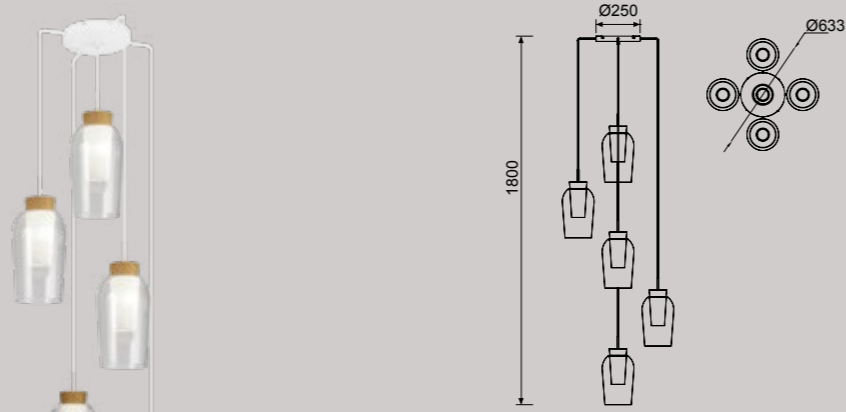

Color cable-Wire color Negro/Black 100-240V~ 50/60Hz E27 máx.20W LED

MODO DE USO

NORA

Blanco/Madera White/Wood

8275
Cristal transparente
Transparent glass
5L x E27 (no incl)
Class I

8276
Cristal transparente
Transparent glass
3L x E27 (no incl)
Class I