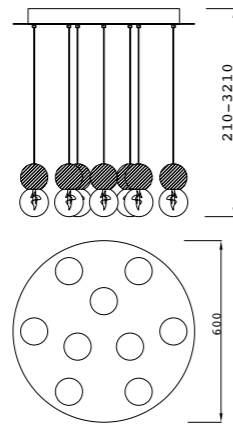

GALAXIA

7620 Blanco+Gris+Rojo
White+Gray+Red
15LxE27 (incl)

7621 Blanco+Gris+Rojo
White+Gray+Red
9LxE27 (incl)

7622 Blanco+Gris+Rojo
White+Gray+Red
6LxE27 (incl)