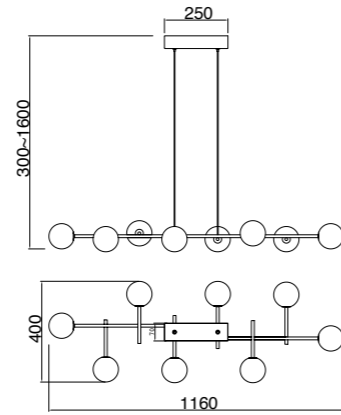

CELLAR

by Santiago Sevillano Studio

CELLAR

7630 Negro-Black
11LxG4 máx. 5W LED (incl)

7631 Negro-Black
8LxG4 máx. 5W LED (incl)

R09243 LED G4 5W 3000K 500lm
(incl)

MODO DE USO

Metal/Cristal-Metal/Glass 220-240V~ 50/60Hz CRI≥ 80 G4 máx. 5W LED Incluido- Registered N° 008435580-0001