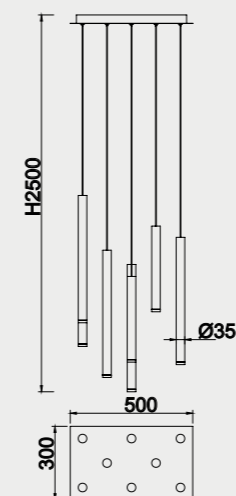

Metal/Aluminio-Metal/Aluminium 220-240V~ 50/60Hz CRI≥ 80