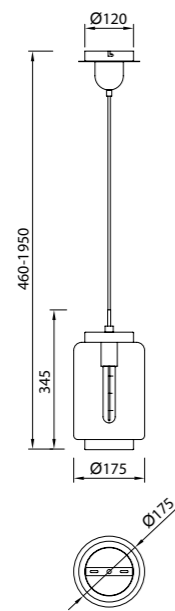

JARRAS

6201 Bronce-Bronze
1x E27 máx.20W LED (no incl)

6200 Cromo/Grafito-Chrome/Graphite
1x E27 máx.20W LED (no incl)

6199 Cobre-Copper
1x E27 máx.20W LED (no incl)

6198 Bronce-Bronze
1x E27 máx.20W LED (no incl)

6197 Cromo/ Grafito-Chrome/Graphite
1x E27 máx.20W LED (no incl)

6196 Cobre-Copper
1x E27 máx.20W LED (no incl)