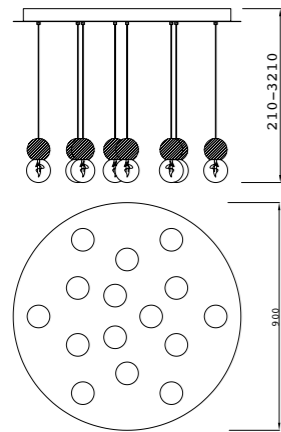

GALAXIA

7620 Blanco+Gris+Rojo
White+Gray+Red
15LxE27 (incl)

7621 Blanco+Gris+Rojo
White+Gray+Red
9LxE27 (incl)

7622 Blanco+Gris+Rojo
White+Gray+Red
6LxE27 (incl)

*Elige tu bombilla incluida al hacer el pedido-Choose your bulb Included when ordering.

LUZ CALIDA WARM LIGHT

R09244 LED E27 6.5W 3000K 720lm- G95

LUZ FRIA COOL LIGHT

R09245 LED E27 6.5W 4000K 740lm- G95

LUZ CALIDA WARM LIGHT

R09246 LED E27 8W 3000K 720lm-G95- Dimmable Phase Cut

Acero-Steel 100-240V~ 50/60Hz CRI≥ 80 E27 Incluido máx.20W LED