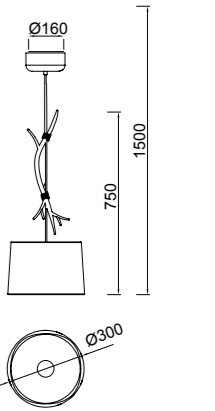

6410 Decorado madera-Decorated wood
Cable revestimiento textil-Fabric coated cable
1 x E27 máx. 20W (no incl)

Metal/Tela-Metal/Fabric 100-240V~ 50/60Hz