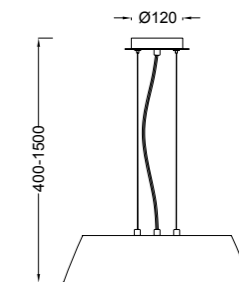

6414 Pantalla arpillera-Burlap shade
2 x E27 máx. 20W (no incl)

5032 Cromo-Chrome

5031 Cromo-Chrome

kit 5032 + 6412

kit 5031 + 6413

Metal/Tela-Metal/Fabric 100-240V~ 50/60Hz

PAOLA

by José Ignacio Ballester