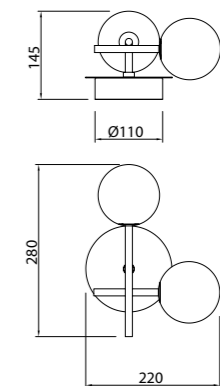

CELLAR

7634 Negro-Black
1LxG4 máx. 5W LED (incl)

7636 Negro-Black
1LxG4 máx. 5W LED (incl)

7635 Negro-Black
2LxG4 máx. 5W LED (incl)