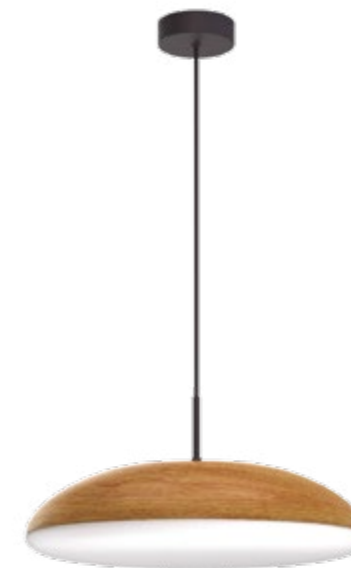

8141 Negro-Black
6L x E27 (no incl)

8139 Madera-Wood
4L x E27 (no incl)

8149 Oro-Gold
4L x E27 (no incl)

8142 Madera-Wood
6L x E27 (no incl)

8150 Oro-Gold
6L x E27 (no incl)

Bombillas recomendadas-Suggested bulbs