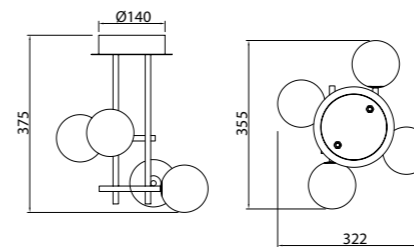

R09243 LED G4 5W 3000K 500lm (incl)