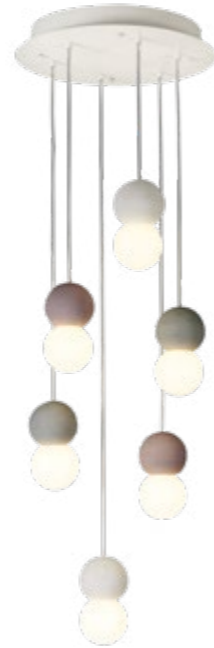

GALAXIA

7620 Blanco+Gris+Rojo
White+Gray+Red
15LxE27 (incl)

7621 Blanco+Gris+Rojo
White+Gray+Red
9LxE27 (incl)

7622 Blanco+Gris+Rojo
White+Gray+Red
6LxE27 (incl)

*Elige tu bombilla incluida al hacer el pedido-Choose your bulb Included when ordering.

LUZ CALIDA WARM LIGHT

R09244 LED E27 6.5W 3000K 720lm- G95

LUZ FRIA COOL LIGHT

R09245 LED E27 6.5W 4000K 740lm- G95

LUZ CALIDA WARM LIGHT

R09246 LED E27 8W 3000K 720lm-G95- Dimmable Phase Cut

Acero-Steel 100-240V~ 50/60Hz CRI≥ 80 E27 Incluido máx.20W LED