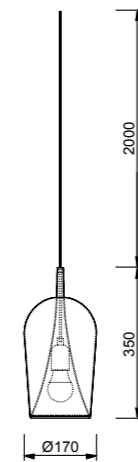

ELSA

MODULAR LIGHT 220V

8240
Transparente-Transparent
1L x E27 (no incl)

8241
Cobre-Copper
1L x E27 (no incl)

8242
Cromo-Chrome
1L x E27 (no incl)

8243
Oro-Gold
1L x E27 (no incl)

8244
Bronce-Bronze
1L x E27 (no incl)

8245
Transparente-Transparent
1L x E27 (no incl)

8246
Cobre-Copper
1L x E27 (no incl)

8247
Cromo-Chrome
1L x E27 (no incl)

8248
Oro-Gold
1L x E27 (no incl)

8249
Bronce-Bronze
1L x E27 (no incl)

8250
Transparente-Transparent
1L x E27 (no incl)

8251
Cobre-Copper
1L x E27 (no incl)

8252
Cromo-Chrome
1L x E27 (no incl)

8253
Oro-Gold
1L x E27 (no incl)

8254
Bronce-Bronze
1L x E27 (no incl)

MODO DE USO