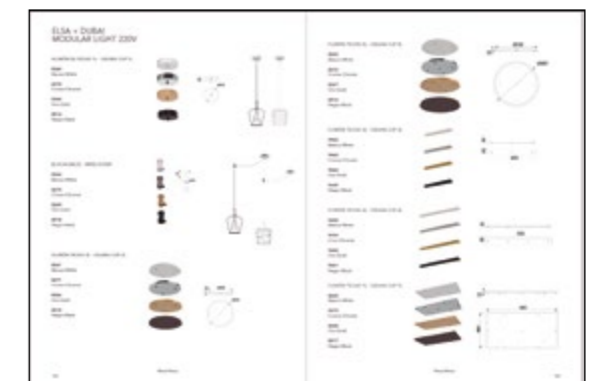

Base-Plate pág 484-486