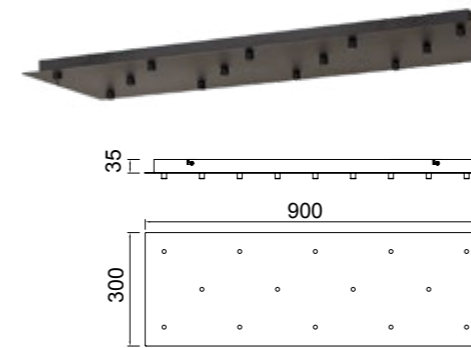

7876 Bronce-Bronze
GX53 1x máx. 12W LED (no incl)

7877 Cobre-Copper
GX53 1x máx. 12W LED (no incl)

8542 Negro-Black
Florón-Rosette 5L

8543 Negro-Black
Florón-Rosette 4L

8544 Negro-Black
Florón-Rosette 14L