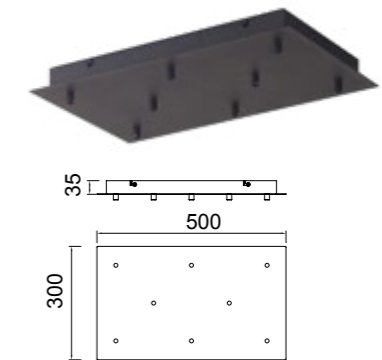

8545 Negro-Black
Florón-Rosette 8L