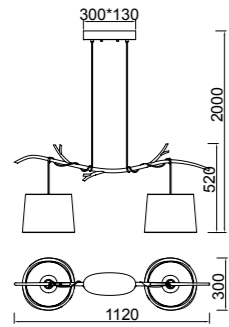

Metal/Tela-Metal/Fabric 100-240V~ 50/60Hz

SABINA

6175 Decorado madera-Decorated wood
Cable revestimiento textil-Fabric coated cable
5 x E27 máx. 20W (no incl)

6176 Decorado madera-Decorated wood
Cable revestimiento textil-Fabric coated cable
3 x E27 máx. 20W (no incl)