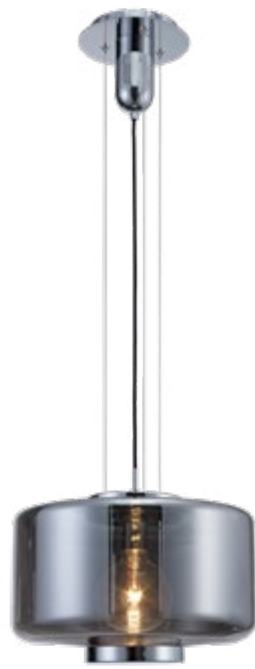

JARRAS

6191 Cromo/Grafito-Chrome/Graphite
1x E27 máx.20W LED (no incl)