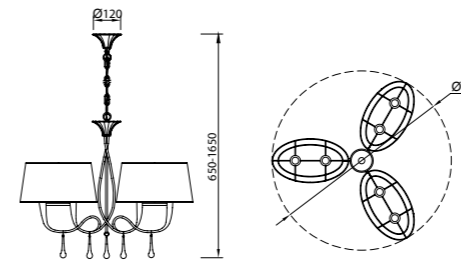

PAOLA

6205 Decorado oro-Decorated gold
Pantalla crema-Cream shade
Colgantes Coñac-Cognac teardrop glass
8 x E14 máx. 20W LED (no incl)

6206 Decorado oro-Decorated gold
Pantalla crema-Cream shade
Colgantes Coñac-Cognac teardrop glass
5 x E14 máx. 20W LED (no incl)

3540 Pintura dorada-Gold Painting
Pantalla crema-Cream shade
Colgantes Coñac-Cognac teardrop glass
6 x E14 máx. 20W LED (no incl)

3541 Pintura dorada-Gold Painting
Pantalla crema-Cream shade
Colgantes Coñac-Cognac teardrop glass
6 x E14 máx. 20W LED (no incl)

3542 Pintura dorada-Gold Painting
Pantalla crema-Cream shade
Colgantes Coñac-Cognac teardrop glass
3 x E14 máx. 20W LED (no incl)