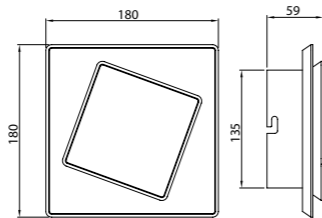

6427 Negro-Black
LED 12W 3000K 725lm