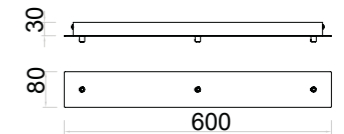

FLORÓN TECHO 3L - CEILING CUP 3L

- **9462**
  Blanco-White
- **9463**
  Cromo-Chrome
- **9464**
  Oro-Gold
- **9465**
  Negro-Black