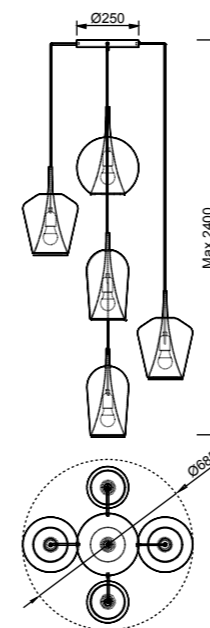

Cristal-Glass 100-240V~ 50/60Hz E27 máx.20W LED (no incl)