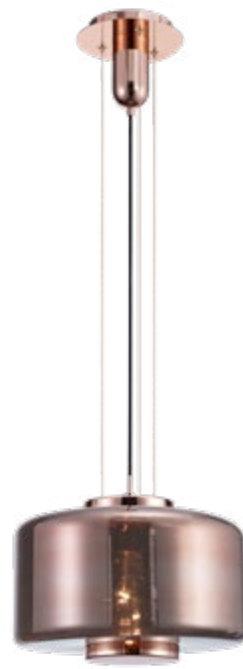

JARRAS

6190 Cobre-Copper
1x E27 máx.20W LED (no incl)