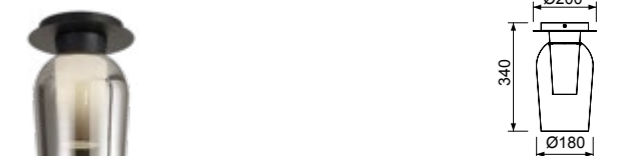

8285
Cristal cromo
Chrome glass
3L x E27 (no incl)
Class I

8286
Cristal cromo
Chrome glass
1L x E27 (no incl)
Class I

8288
Cristal cromo
Chrome glass
1L x E27 (no incl)
Class I

8287
Cristal cromo
Chrome glass
1L x E27 (no incl)
Class I