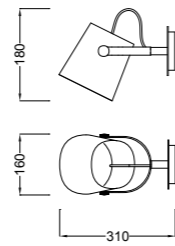

4925

Negro madera /Pantalla negra
Black wood/Black shade
1x E27 máx.20W LED (no incl)