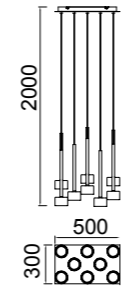

TONIC

by Mantra team

TONIC

TONIC

TONIC

7878 Multicolor-Multicolour
GX53 14x máx. 12W LED (no incl)

7879 Multicolor-Multicolour
GX53 14x máx. 12W LED (no incl)

7880 Multicolor-Multicolour
GX53 8x máx. 12W LED (no incl)