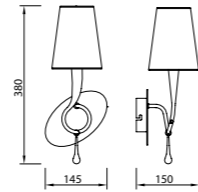

PAOLA

3548 Pintura dorada-Gold painting
Pantalla crema-Cream shade
Colgantes coñac-Cognac teardrop glass
1 x E14 máx. 20W LED (no incl)

3547 Pintura dorada-Gold painting
Pantalla crema-Cream shade
Colgantes coñac-Cognac teardrop glass
2 x E14 máx. 20W LED (no incl)