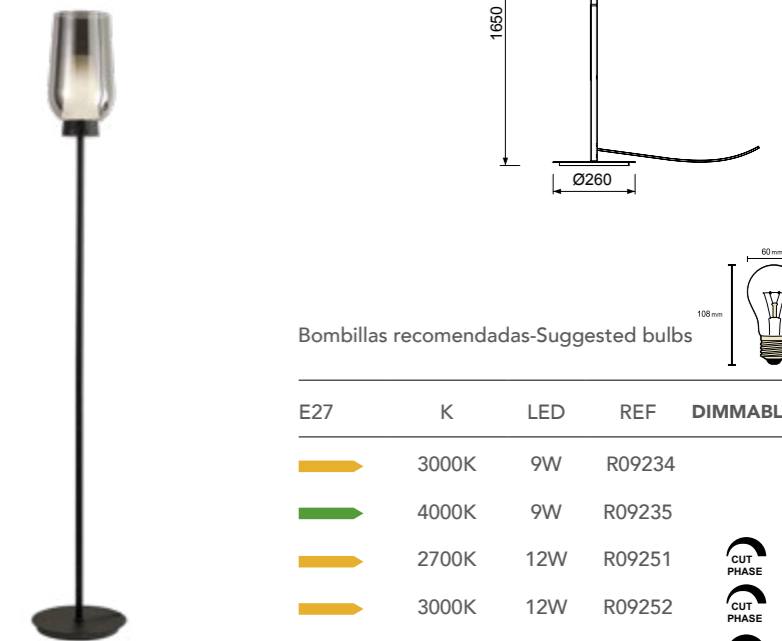

Bombillas recomendadas-Suggested bulbs

E27	K	LED	REF	DIMMABLE
	3000K	9W	R09234	
	4000K	9W	R09235	
	2700K	12W	R09251	
	3000K	12W	R09252	
	4000K	12W	R09253	

Color cable-Wire color Negro/Black 100-240V~ 50/60Hz E27 máx.20W LED

MODO DE USO