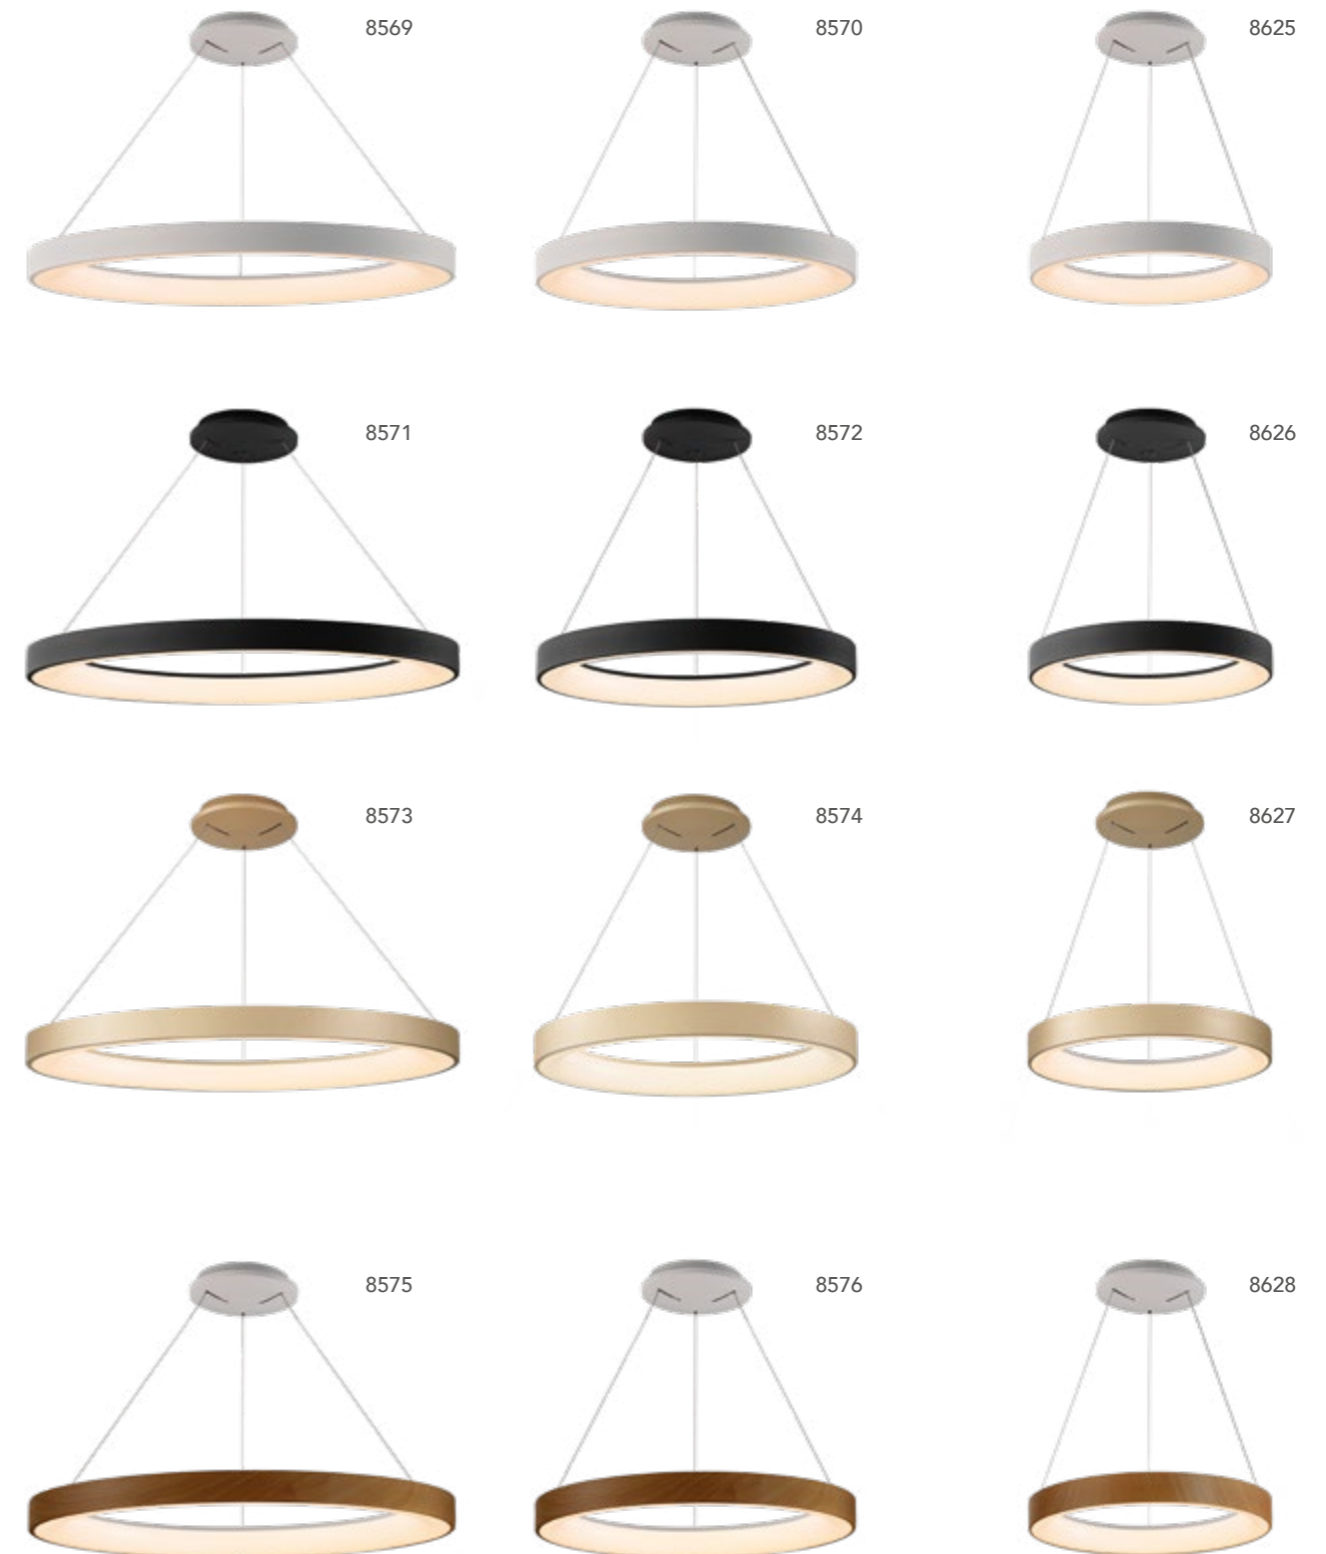

NISEKO II

REF	COLOR	LED	TEMP. COLOR	DIMMABLE	LÚMENESL	ÚMENES 360°	MANDO	APP
8625	Blanco-White	30W	2700K-5000K	▲	2200 lm	3800 lm	R00129 (2.4G)	MANTRA
8626	Negro-Black	30W	2700K-5000K	▲	2200 lm	3800 lm	R00129 (2.4G)	MANTRA
8627	Oro-Gold	30W	2700K-5000K	▲	2200 lm	3800 lm	R00129 (2.4G)	MANTRA
8628	Madera-Wood	30W	2700K-5000K	▲	2200 lm	3800 lm	R00129 (2.4G)	MANTRA
8570	Blanco-White	45W	2700K-5000K	▲	2900 lm	5600 lm	R00129 (2.4G)	MANTRA
8572	Negro-Black	45W	2700K-5000K	▲	2900 lm	5600 lm	R00129 (2.4G)	MANTRA
8574	Oro-Gold	45W	2700K-5000K	▲	2900 lm	5600 lm	R00129 (2.4G)	MANTRA
8576	Madera-Wood	45W	2700K-5000K	▲	2900 lm	5600 lm	R00129 (2.4G)	MANTRA
8569	Blanco-White	60W	2700K-5000K	▲	5000lm	7300lm	R00129 (2.4G)	MANTRA
8571	Negro-Black	60W	2700K-5000K	▲	5000lm	7300lm	R00129 (2.4G)	MANTRA
8573	Oro-Gold	60W	2700K-5000K	▲	5000lm	7300lm	R00129 (2.4G)	MANTRA
8575	Madera-Wood	60W	2700K-5000K	▲	5000lm	7300lm	R00129 (2.4G)	MANTRA

R00129 (2.4G)