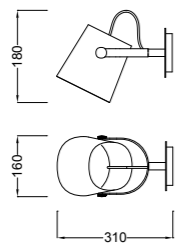

NÓRDICA

4924

Blanco madera /Pantalla blanca
White wood/White shade
1x E27 máx.20W LED (no incl)