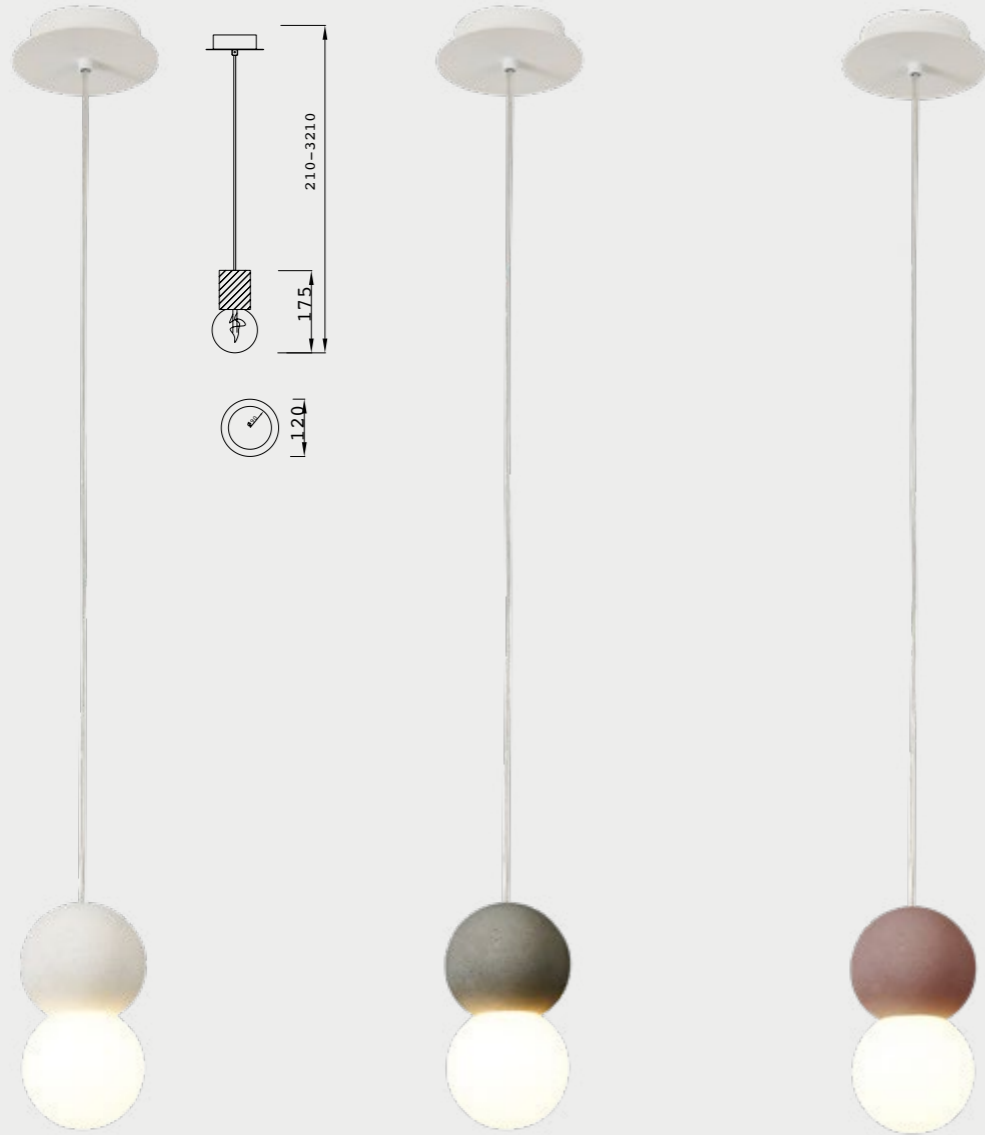

GALAXIA

7623 Blanco-White
1LxE27 (incl)

7624 Gris-Gray
1LxE27 (incl)

7625 Rojo-Red
1LxE27 (incl)

*Elige tu bombilla incluida al hacer el pedido-Choose your bulb Included when ordering.

LUZ CALIDA WARM LIGHT

R09244 LED E27 6.5W 3000K 720lm- G95

LUZ FRÍA COOL LIGHT

R09245 LED E27 6.5W 4000K 740lm- G95

LUZ CALIDA WARM LIGHT

R09246 LED E27 8W 3000K 720lm-G95- Dimmable Phase Cut

Acero-Steel 100-240V~ 50/60Hz CRI≥ 80 E27 Incluido máx.20W LED