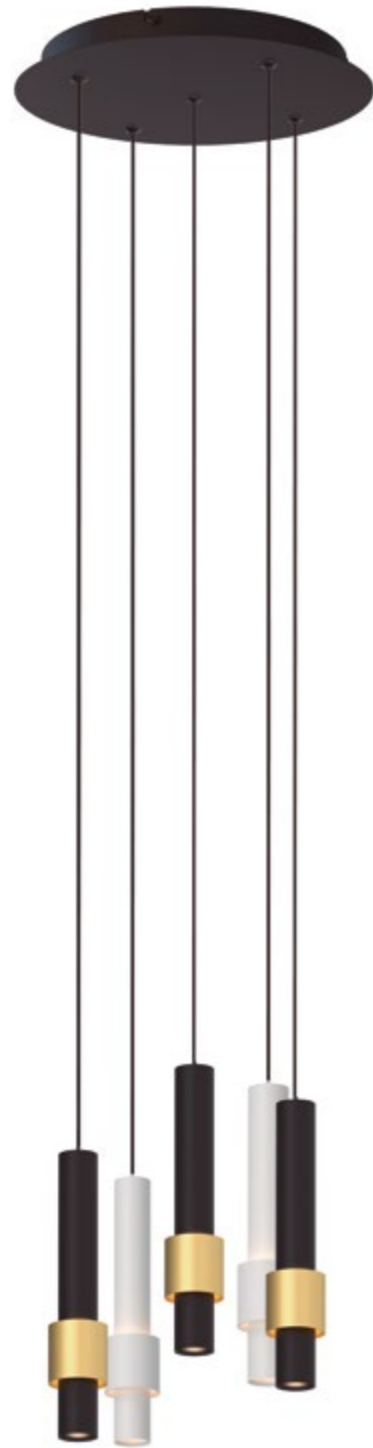

MODULAR LIGHTS

Florón/Plate
Ref 9373 -1L

Colgante/Pendant
9332 x4
9333 x4
9334 x3
9335 x3

Florón/Plate
Ref 9386 -1L

Colgante/Pendant
9332 x2
9333 x2
9334 x2
9335 x2

CLIFTON **NEW**

by Mantra team

MODULAR LIGHTS