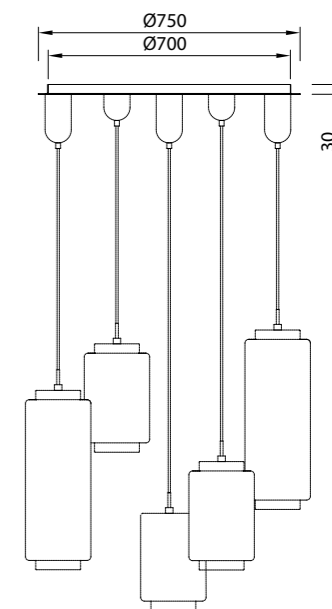

Florón-Rosette

6501 Cromo-Chrome 3L

6500 Cromo-Chrome 5L

MODO DE USO