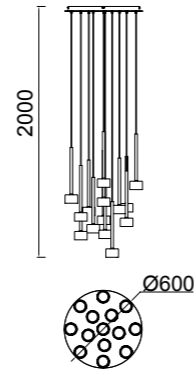

TONIC

by Mantra team

TONIC

TONIC

TONIC

7878 Multicolor-Multicolour
GX53 14x máx. 12W LED (no incl)

7879 Multicolor-Multicolour
GX53 14x máx. 12W LED (no incl)

7880 Multicolor-Multicolour
GX53 8x máx. 12W LED (no incl)