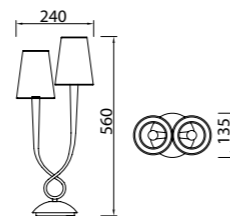

PAOLA

3545 Pintura dorada-Gold painting
Pantalla crema-Cream shade
1 x E14 máx. 20W LED (no incl)
Clase II

3546 Pintura dorada-Gold painting
Pantalla crema-Cream shade
2 x E14 máx. 20W LED (no incl)
Clase I