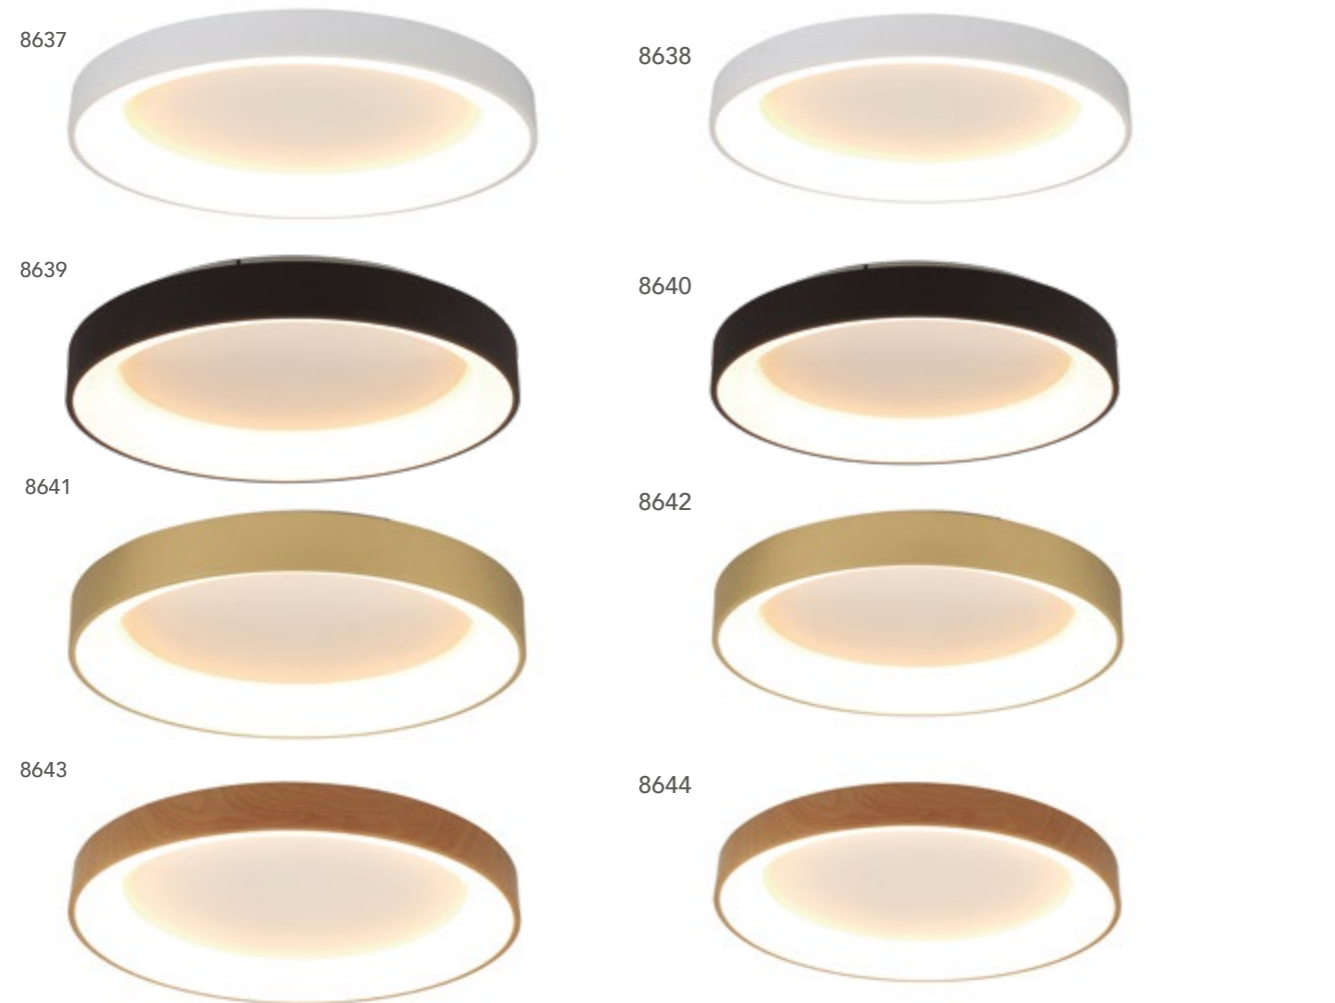

R00129 (2.4G)

Metal/Acrílico-Metal/Acrylic 220-240V~ 50/60Hz CRI≥ 80 -R00129 Incluido

NISEKO II

by Mantra Team

NISEKO II

| REF | COLOR | LED | TEMP. COLOR | DIMMABLE | LÚMENESL | ÚMENES 360° | MANDO | APP |
|------|--------------|-----|-------------|----------|----------|-------------|---------------|-----|
| 8638 | Blanco-White | 62W | 2700K-5000K | ▲ | 4700 lm | 7200 lm | R00135 (2.4G) | × |
| 8640 | Negro-Black | 62W | 2700K-5000K | ▲ | 4700 lm | 7200 lm | R00135 (2.4G) | × |
| 8642 | Oro-Gold | 62W | 2700K-5000K | ▲ | 4700 lm | 7200 lm | R00135 (2.4G) | × |
| 8644 | Madera-Wood | 62W | 2700K-5000K | ▲ | 4700 lm | 7200 lm | R00135 (2.4G) | × |
| 8637 | Blanco-White | 75W | 2700K-5000K | ▲ | 5000 lm | 9000 lm | R00135 (2.4G) | × |
| 8639 | Negro-Black | 75W | 2700K-5000K | ▲ | 5000 lm | 9000 lm | R00135 (2.4G) | × |
| 8641 | Oro-Gold | 75W | 2700K-5000K | ▲ | 5000 lm | 9000 lm | R00135 (2.4G) | × |
| 8643 | Madera-Wood | 75W | 2700K-5000K | ▲ | 5000 lm | 9000 lm | R00135 (2.4G) | × |