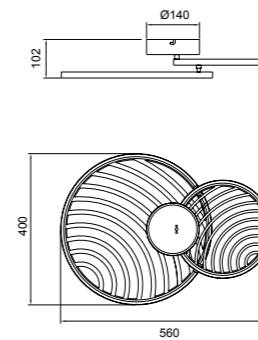

Metal-Metal 220-240V~ 50/60Hz CRI≥ 80 Registered N° 007663331-0006

ELEGANCE

by Mantra team

ELEGANCE

9014 Gris pavonado-Gunmetal Grey
LED 24W-3000K-2750lm

9015 Gris pavonado-Gunmetal Grey
LED 17W-3000K-1800lm