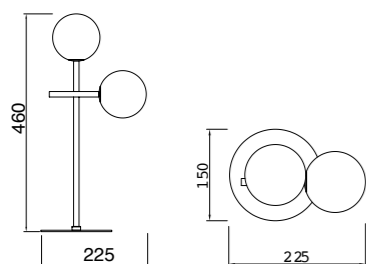

CELLAR

7634 Negro-Black
1LxG4 máx. 5W LED (incl)

7636 Negro-Black
1LxG4 máx. 5W LED (incl)

7635 Negro-Black
2LxG4 máx. 5W LED (incl)

R09243 LED G4 5W 3000K 500lm (incl)

CELLAR

7637 Negro-Black
2LxG4 máx. 5W LED (incl)