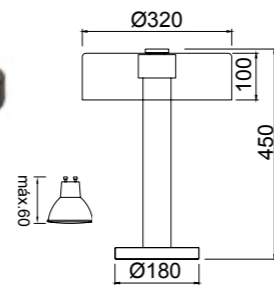

8428 Café-Coffee
GU10 1x máx. 12W LED (no incl)

8535 Oro-Gold
GU10 1x máx. 12W LED (no incl)

8426 Café-Coffee
GU10 1x máx. 12W LED (not incl)