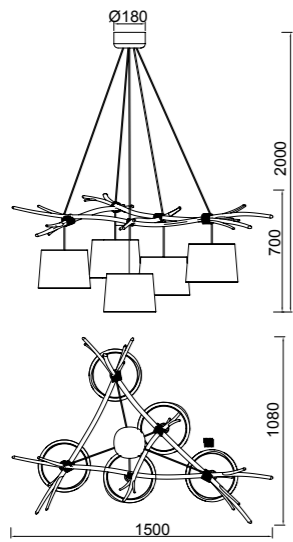

SABINA

6175 Decorado madera-Decorated wood
Cable revestimiento textil-Fabric coated cable
5 x E27 máx. 20W (no incl)