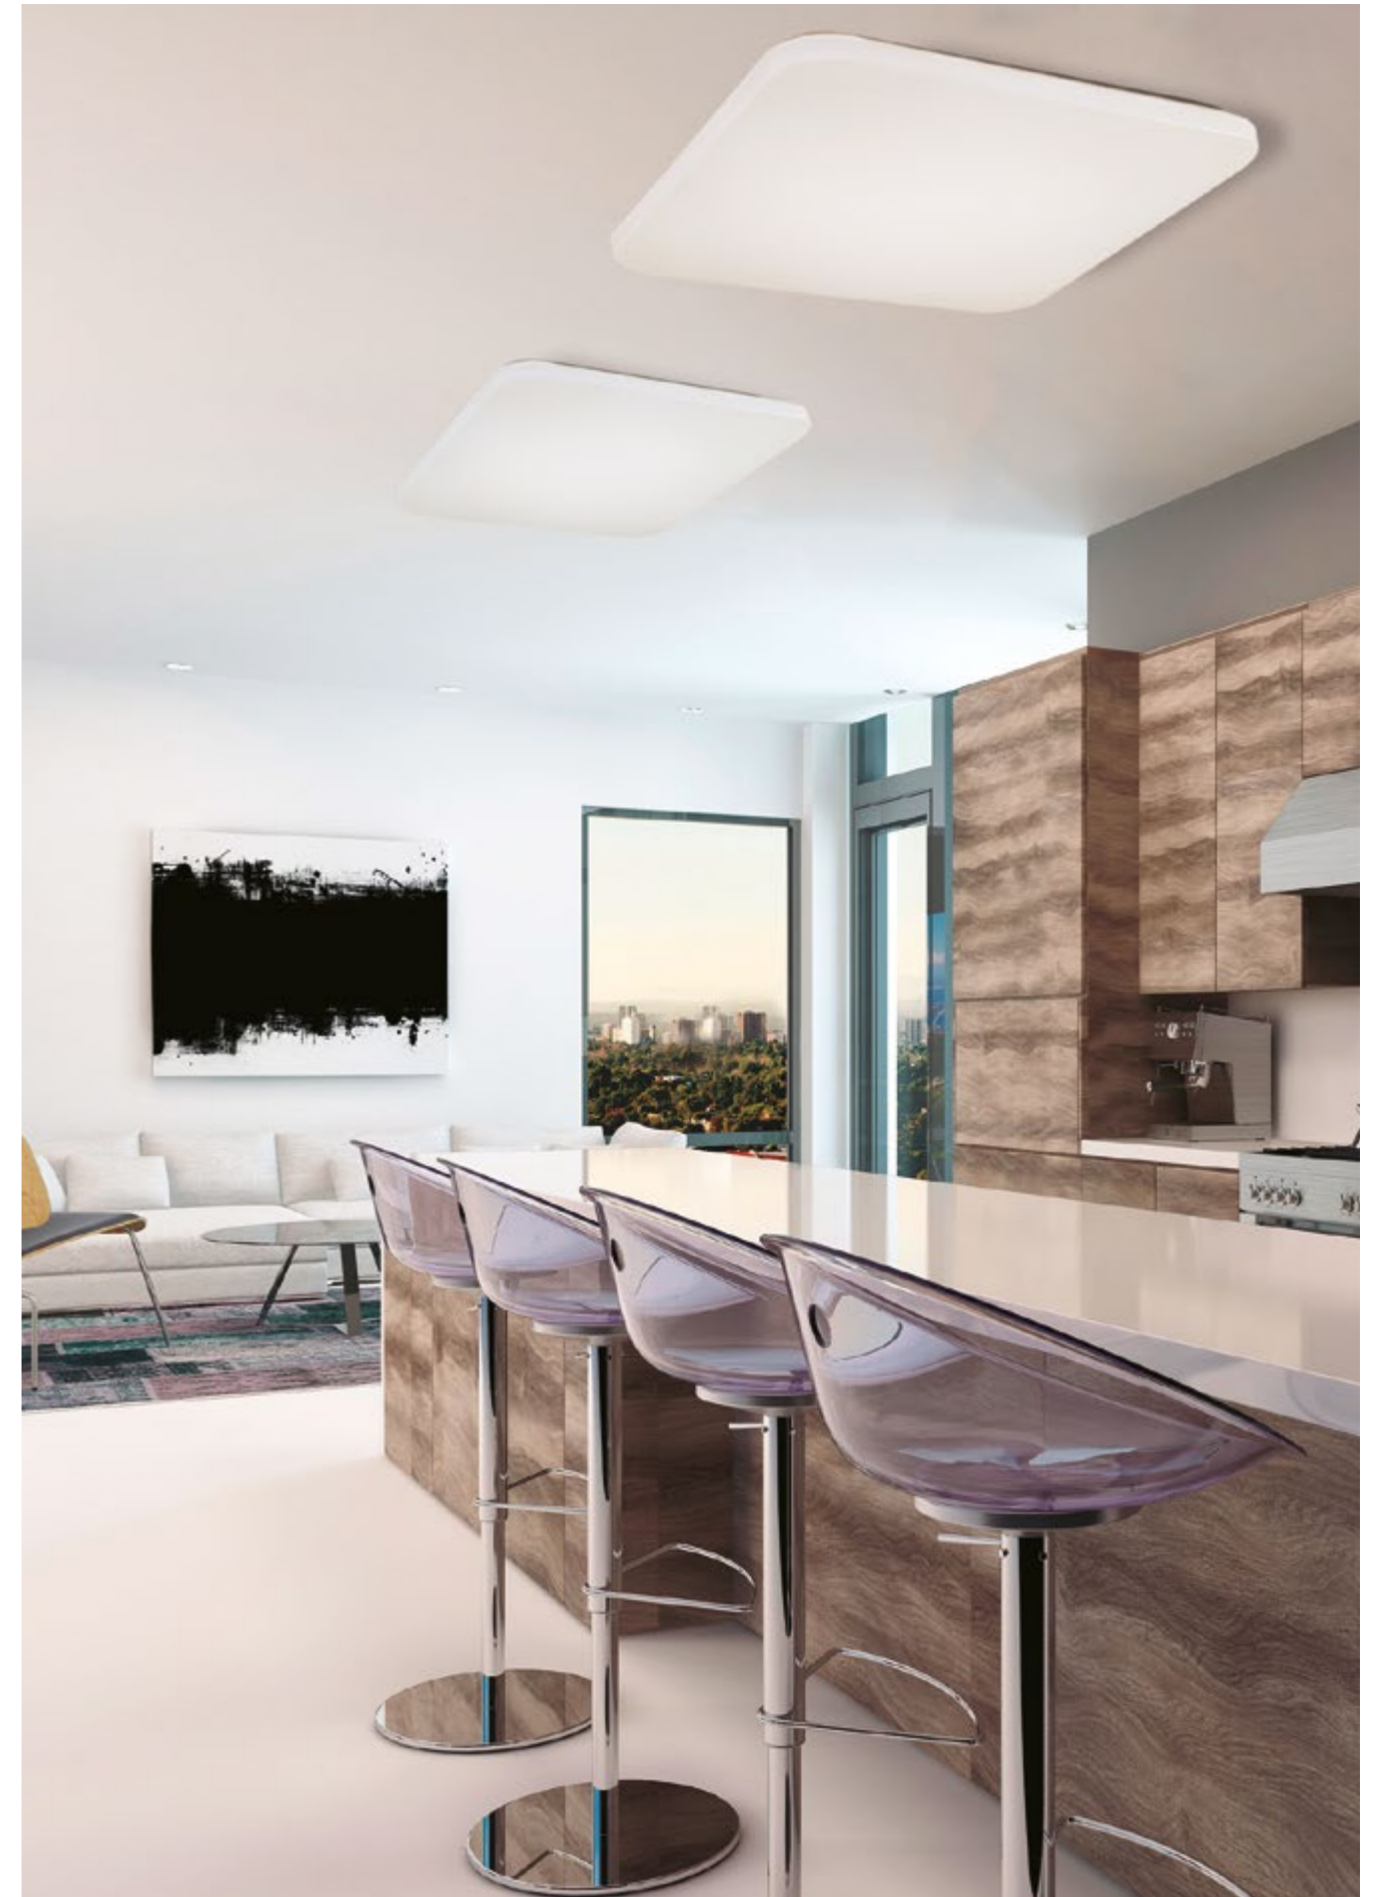

QUATRO II

Metal/Acrílico-Metal/Acrylic 220-240V~ 50/60Hz OAMI 002237214-0007