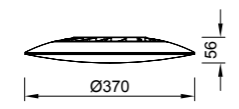

7975 Blanco-White
LED 24W 3000K 2050lm