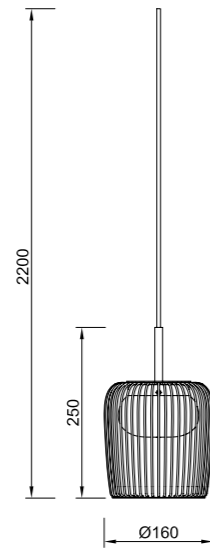

9421 Verde-Green
GX53 1x máx. 12W LED (no incl)