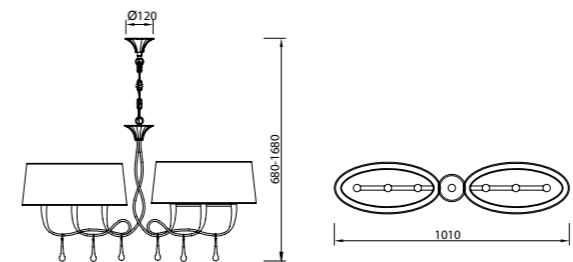

PAOLA

6205 Decorado oro-Decorated gold
Pantalla crema-Cream shade
Colgantes Coñac-Cognac teardrop glass
8 x E14 máx. 20W LED (no incl)

6206 Decorado oro-Decorated gold
Pantalla crema-Cream shade
Colgantes Coñac-Cognac teardrop glass
5 x E14 máx. 20W LED (no incl)

3540 Pintura dorada-Gold Painting
Pantalla crema-Cream shade
Colgantes Coñac-Cognac teardrop glass
6 x E14 máx. 20W LED (no incl)

3541 Pintura dorada-Gold Painting
Pantalla crema-Cream shade
Colgantes Coñac-Cognac teardrop glass
6 x E14 máx. 20W LED (no incl)

3542 Pintura dorada-Gold Painting
Pantalla crema-Cream shade
Colgantes Coñac-Cognac teardrop glass
3 x E14 máx. 20W LED (no incl)