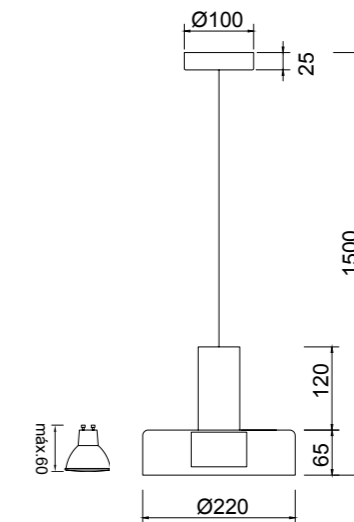

Bombillas recomendadas-Suggested bulbs

GU10	K	LED	REF	DIMMABLE
	2700K	7W	R09257	
	2700K	7W	R09254	
	3000K	7W	R09258	
	3000K	8W	R09290	
	4000K	7W	R09259	
	4000K	8W	R09291