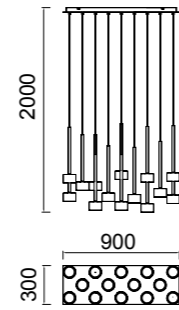

TONIC

by Mantra team

TONIC

TONIC

TONIC

7878 Multicolor-Multicolour
GX53 14x máx. 12W LED (no incl)

7879 Multicolor-Multicolour
GX53 14x máx. 12W LED (no incl)

7880 Multicolor-Multicolour
GX53 8x máx. 12W LED (no incl)