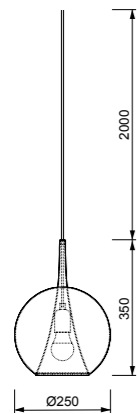

ELSA

MODULAR LIGHT 220V

8240
Transparente-Transparent
1L x E27 (no incl)

8241
Cobre-Copper
1L x E27 (no incl)

8242
Cromo-Chrome
1L x E27 (no incl)

8243
Oro-Gold
1L x E27 (no incl)

8244
Bronce-Bronze
1L x E27 (no incl)

8245
Transparente-Transparent
1L x E27 (no incl)

8246
Cobre-Copper
1L x E27 (no incl)

8247
Cromo-Chrome
1L x E27 (no incl)

8248
Oro-Gold
1L x E27 (no incl)

8249
Bronce-Bronze
1L x E27 (no incl)

8250
Transparente-Transparent
1L x E27 (no incl)

8251
Cobre-Copper
1L x E27 (no incl)

8252
Cromo-Chrome
1L x E27 (no incl)

8253
Oro-Gold
1L x E27 (no incl)

8254
Bronce-Bronze
1L x E27 (no incl)

MODO DE USO