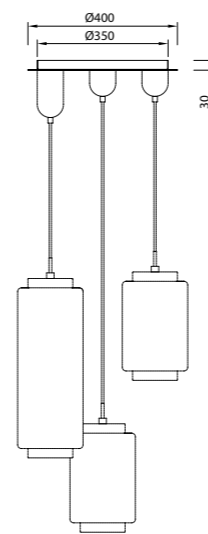

8653 Blanco mate-Matte white
LED 72W 3000K 4600lm
Dimmable

Aluminio-Aluminium 220-240V~ 50/60Hz CRI ≥80

JARRAS

by Santiago Sevillano Studio

6192

Florón-Rosette

6501 Cromo-Chrome 3L

6500 Cromo-Chrome 5L