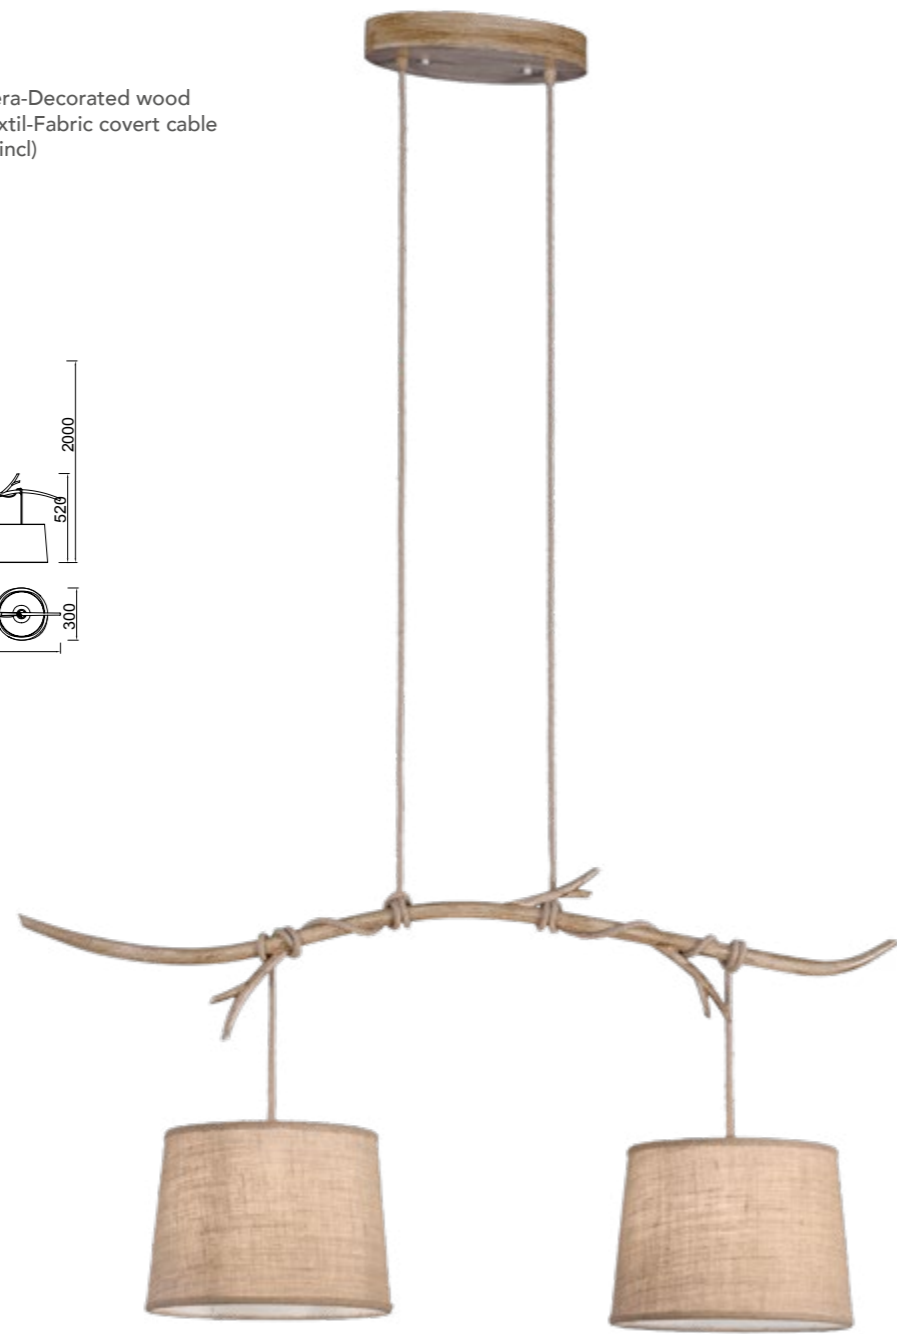

Metal/Tela-Metal/Fabric 100-240V~ 50/60Hz

SABINA

6175 Decorado madera-Decorated wood
Cable revestimiento textil-Fabric coated cable
5 x E27 máx. 20W (no incl)

6176 Decorado madera-Decorated wood
Cable revestimiento textil-Fabric coated cable
3 x E27 máx. 20W (no incl)