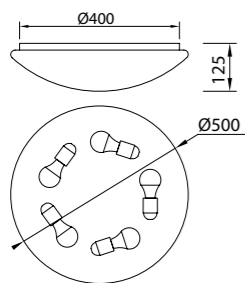

ZERO E27

Metal/Acrílico-Metal/Acrylic 100-240V~ 50/60Hz