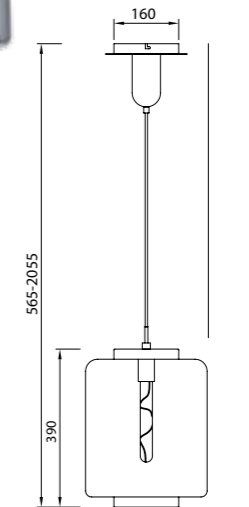

Bombillas recomendadas-Suggested bulbs

E27	K	LED	REF	DIMMABLE
	3000K	9W	R09234	
	4000K	9W	R09235	
	2200K	8W	R09205	
	2200K	6,5W	R09230	
	2700K	12W	R09251	
	3000K	12W	R09252	
	4000K	12W	R09253