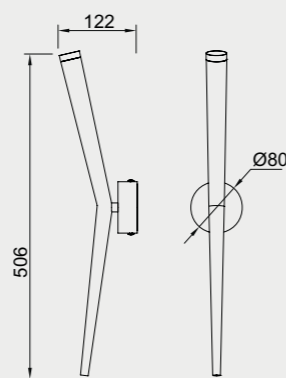

9246 Oro-Gold
LED 6W-3000K-550lm