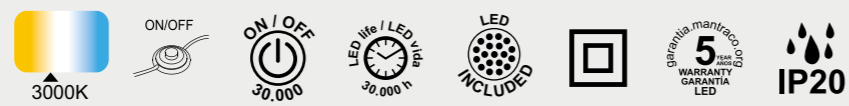

Aluminio/Silicona/Metal-Aluminium/Silicone/Metal 220-240V~ 50/60Hz CRI≥ 80

Aluminio/Silicona/Metal-Aluminium/Silicone/Metal 220-240V~ 50/60Hz CRI≥ 80

KITESURF

7196 Blanco-White
LED 24W 3000K 900lm

7146 Negro-Black
LED 24W 3000K 900lm