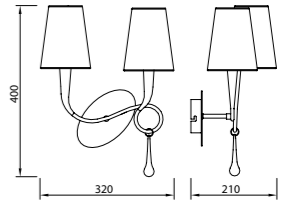

Acero/Cristal/Tela-Steel/Glass/Fabric 100-240V~ 50/60Hz