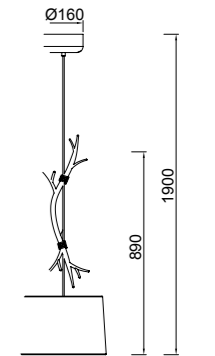

6179 Decorado madera-Decorated wood
Cable revestimiento textil-Fabric coated cable
1 x E27 máx. 20W (no incl)