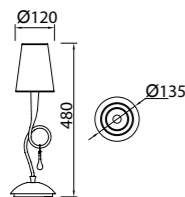

PAOLA

3545 Pintura dorada-Gold painting
Pantalla crema-Cream shade
1 x E14 máx. 20W LED (no incl)
Clase II

3546 Pintura dorada-Gold painting
Pantalla crema-Cream shade
2 x E14 máx. 20W LED (no incl)
Clase I