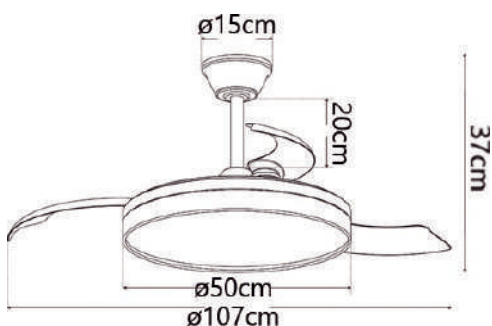

*Pilas no incluidas.

Velocidad	Potencia	Revoluciones	Flujo de aire	Nivel sonoro
1	6W	175 rpm	5040 m³/h	32 dB
2	11W	187 rpm	6414 m³/h	36 dB
3	14W	195 rpm	6786 m³/h	38 dB
4	18W	205 rpm	7206 m³/h	42 dB
5	28W	215 rpm	7590 m³/h	47 dB
6	35W	225 rpm	8154 m³/h	51 dB

Medidas: Ø50cm Tijas: 12cm y 20cm Peso: 4,5kg Estancia: 13-20m²

Motor DC:
35W

LED:
68W

Temperatura CCT:
3000-4000-6000K

Reversible:
Invierno/
Verano

Modo Brisa

Palas ABS:
3

Velocidades:
6 niveles

Dimable:
Si

Memoria:
Si

Temporizador:
Si