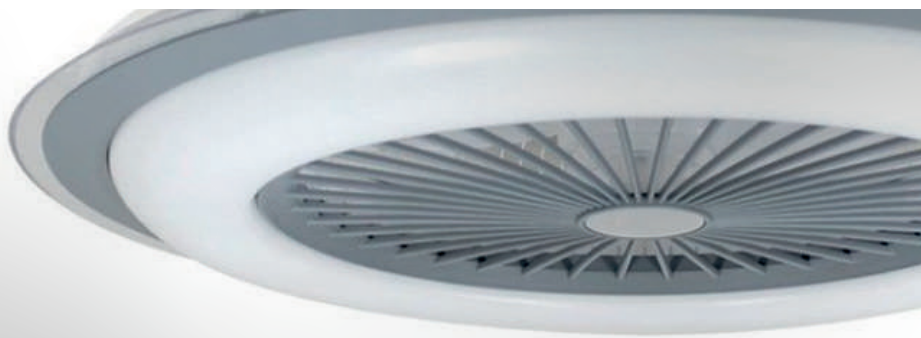

Colección/Collection/Coleção

LIRIA