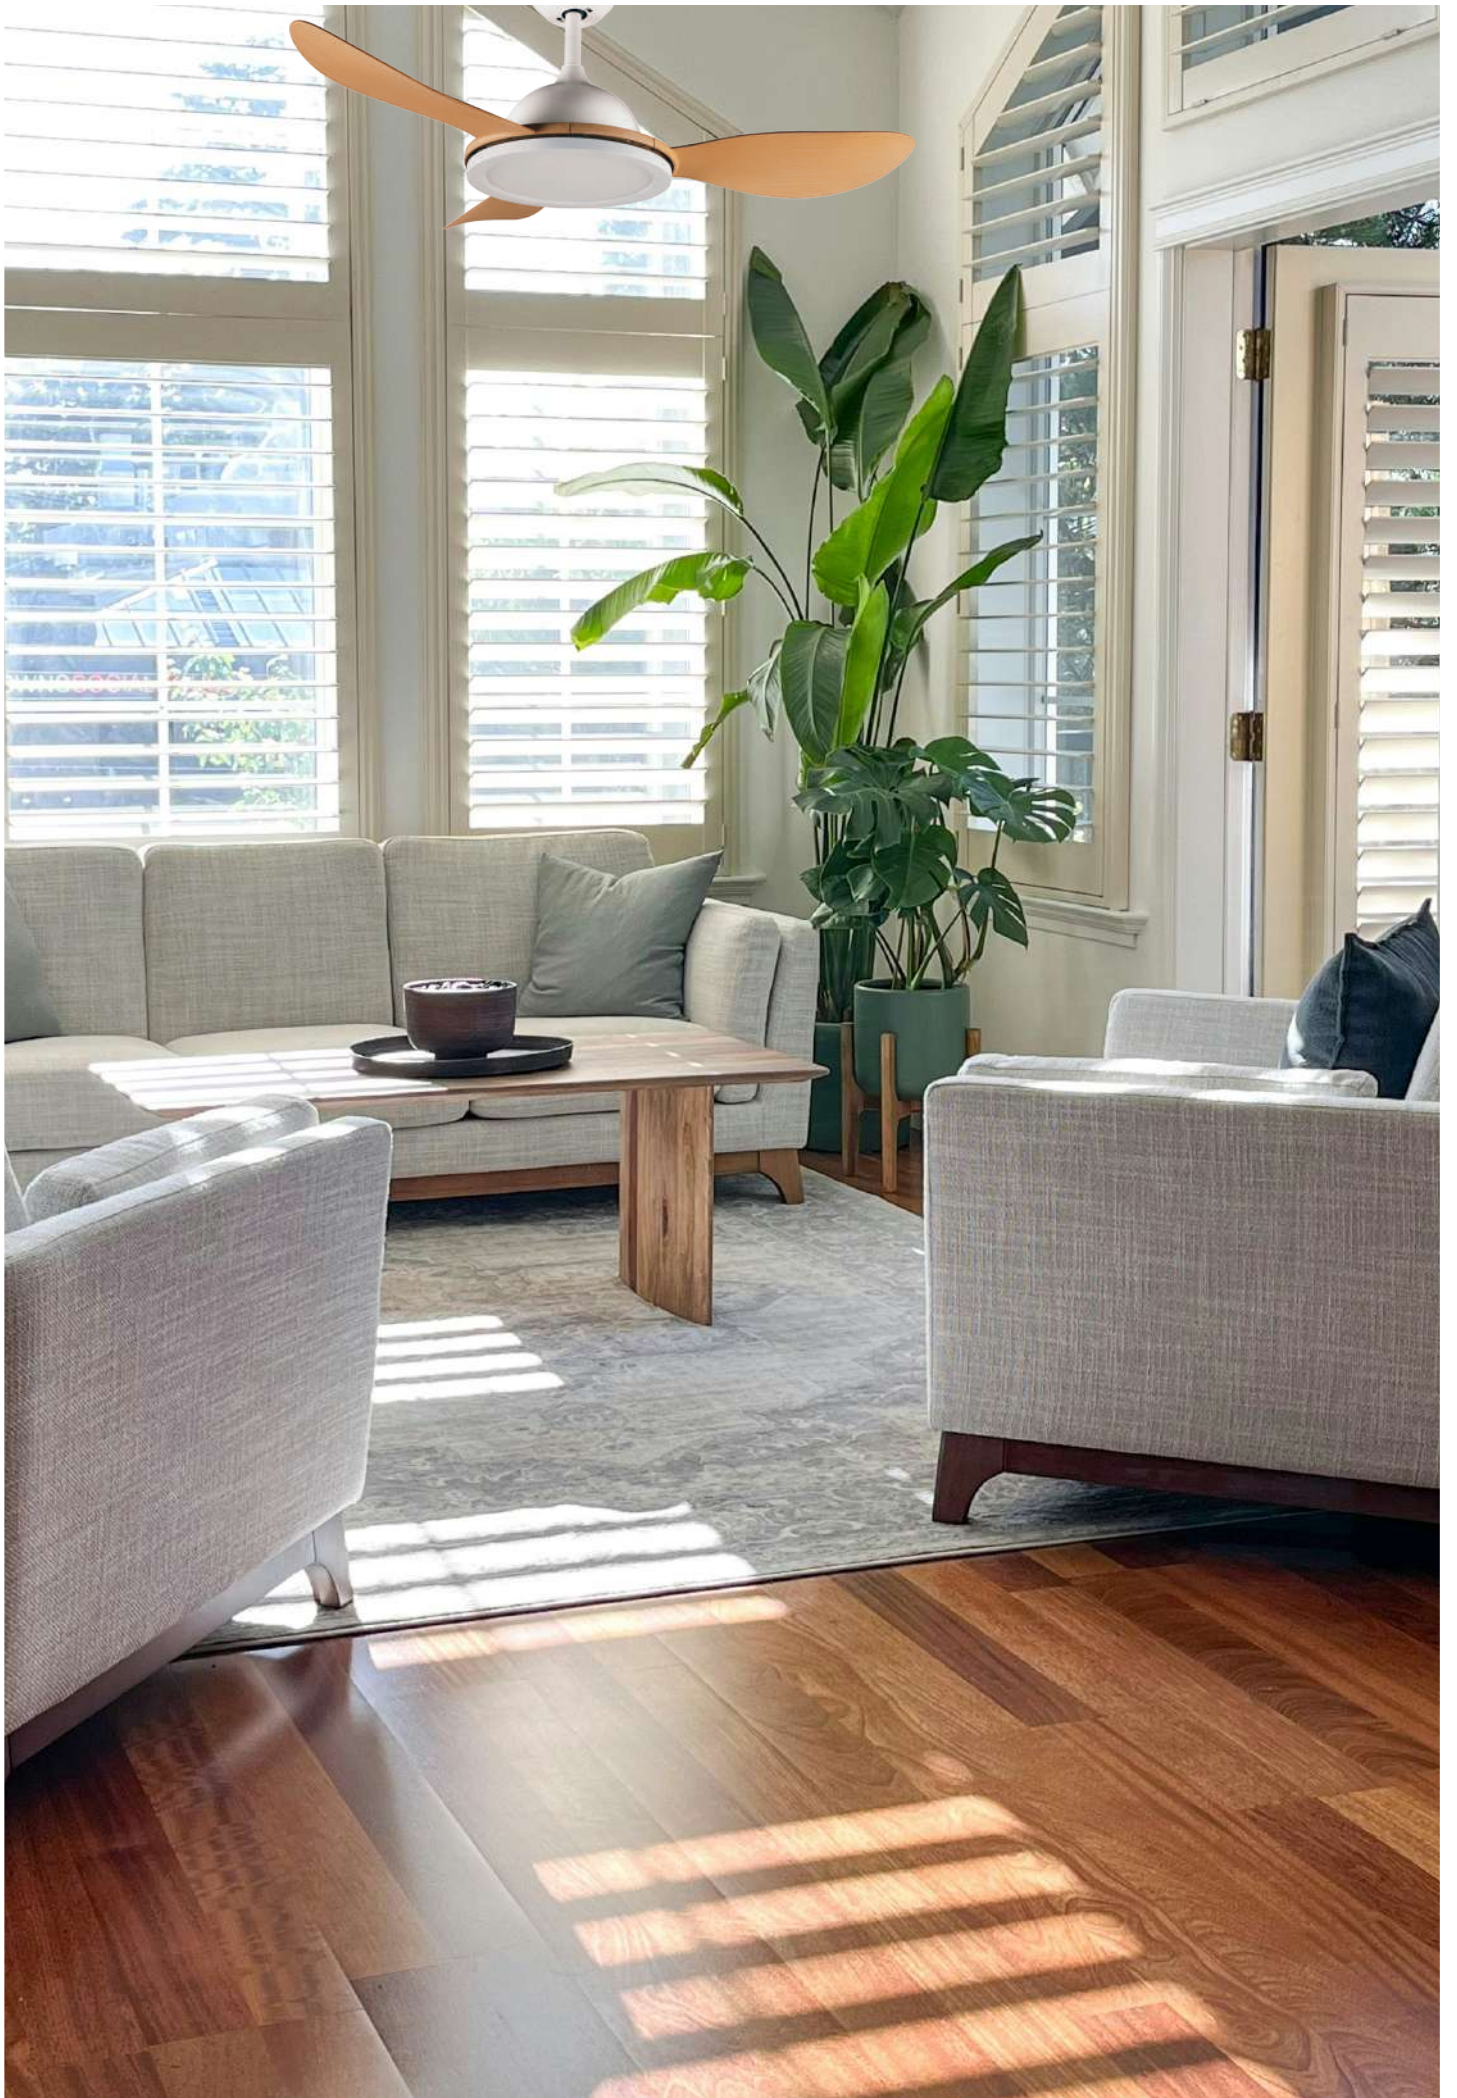

Velocidades:
6 niveles

Dimable:
Si

Memoria:
Si

Temporizador:
Si, 30min-2h

Colección/Collection/Coleção

MENORCA

DC 30W / LED 20W / 2000LM / 3000-4000-6000K

115-107
Blanco