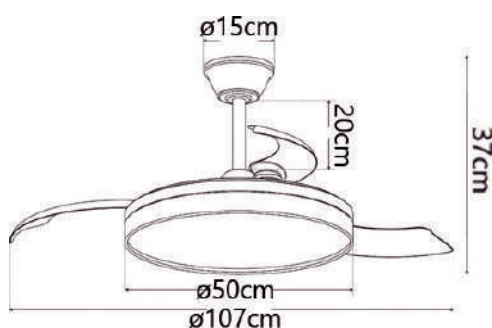

*Pilas no incluidas.

Velocidad	Potencia	Revoluciones	Flujo de aire	Nivel sonoro
1	5W	199 rpm	4548 m³/h	16 dB
2	10W	208 rpm	5176 m³/h	22 dB
3	18W	221 rpm	6158 m³/h	25 dB
4	24W	226 rpm	6771 m³/h	28 dB
5	29W	232 rpm	7921 m³/h	34 dB
6	35W	240 rpm	9510 m³/h	39 dB

Medidas: Ø50cm **Tijas:** 10cm y 15cm **Peso:** 3,7kg **Estancia:** 13-20m²

Motor DC:
35W

LED:
50W

Temperatura CCT:
3000-4000-6500K

Reversible:
Invierno/
Verano

Modo Brisa

Palas ABS:
4

Velocidades:
6 niveles

Dimable:
Si

Memoria:
Si

Temporizador:
Si