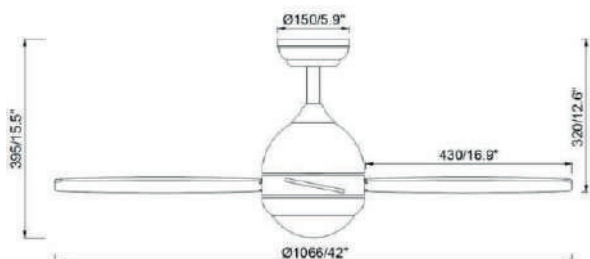

Velocidad	Potencia	Revoluciones	Flujo de aire	Nivel sonoro
1	20W	125 rpm	4100 m³/h	30 dB
2	37W	198 rpm	6170 m³/h	38 dB
3	55W	238 rpm	8780 m³/h	48 dB

Medidas: Ø107 x 39,5cm Ángulo inclinación: 12° Estancia: 13-17m²

Motor AC:
55W

LED:
18W

Temperatura CCT:
3000-4000-6000K

Reversible:
Invierno/
Verano

Modo Brisa

Palas ABS:
4

Velocidades:
3 niveles

Temporizador:
Sí

Memoria:
Sí