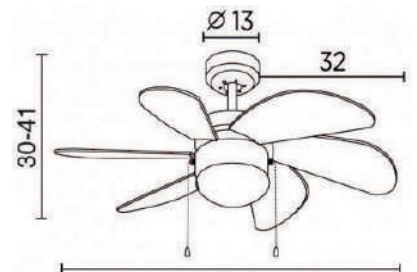

Colección/Collection/Coleção

TABIT

AC 55W / 1X E-27

85-790-06-666
Blanco / Haya

Velocidad	Potencia	Revoluciones	Flujo de aire	Nivel sonoro
1	22 W	155 rpm	4100 m³/h	30 dB
2	35 W	194 rpm	6170 m³/h	42 dB
3	55 W	238 rpm	8780 m³/h	52 dB

*Pilas no incluidas

Medidas: Ø84cm x 41cm

Tijas: 1

Peso: 4,5kg

Ángulo inclinación: 15°

Estancia: <13 m²

Motor AC:
55W

Bombilla:
1x E-27

Reversible:
Invierno/
Verano

Palas ABS:
6

Velocidades:
3 niveles

Temporizador:
Si