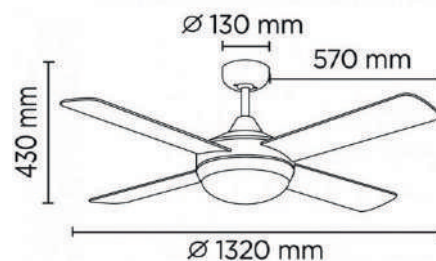

Velocidad	Potencia	Revoluciones	Flujo de aire	Nivel sonoro
1	18.8 W	120 rpm	4100 m³/h	30 dB
2	33.5 W	165 rpm	6170 m³/h	35 dB
3	55.3 W	205 rpm	8780 m³/h	50 dB

*Pilas no incluidas

Medidas: Ø132cm x 53cm

Tijas: 2

Peso: 6,5kg

Ángulo inclinación: 15°

Estancia: 13-20m²

Motor AC:
55W

Bombilla:
2x E-27

Reversible:
Invierno/
Verano

Palas ABS:
4

Velocidades:
3 niveles

Temporizador:
Sí, 1-2-4-8H