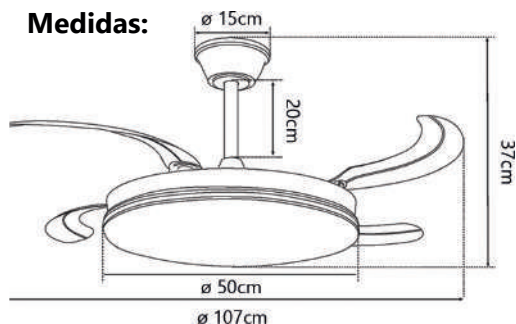

Medidas:

*Pilas no incluidas.

Velocidad	Potencia	Revoluciones	Flujo de aire	Nivel sonoro
1	8W	175 rpm	3054 m³/h	26 dB
2	12W	186 rpm	4303 m³/h	30 dB
3	16W	202 rpm	5136 m³/h	34 dB
4	22W	215 rpm	6265 m³/h	38 dB
5	26W	225 rpm	7309 m³/h	44 dB
6	30W	241 rpm	9542 m³/h	50 dB

Medidas: Ø50cm Tijas: 12cm y 20cm Peso: 3,8kg Estancia: 13-20m²

Motor DC:
30W

LED:
72W

Temperatura CCT:
3000-4000-6000K

Reversible:
Invierno/
Verano

Modo Brisa

Palas ABS:
4

Velocidades:
6 niveles

Dimable:
Si

Memoria:
Si

Temporizador:
Si