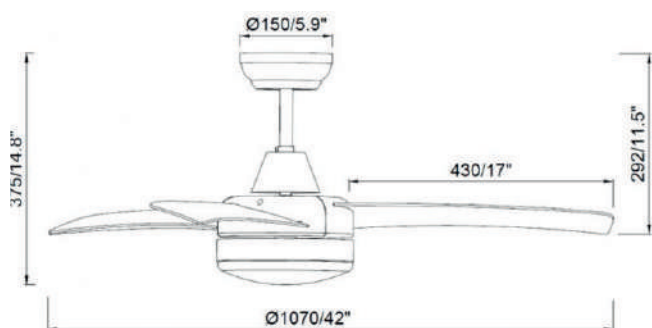

Velocidad	Potencia	Revoluciones	Flujo de aire	Nivel sonoro
1	12W	115 rpm	4100 m³/h	30 dB
2	23W	177 rpm	6170 m³/h	40 dB
3	30W	250 rpm	8780 m³/h	46 dB

Medidas: Ø107 x 37,5cm Ángulo inclinación: 13° Estancia: 13-17m²

Motor AC:
30W

LED:
24W

Temperatura CCT:
3000-4000-6000K

Modo Brisa

Palas ABS:
3

Velocidades:
3 niveles

Temporizador:
Si

Memoria:
Si