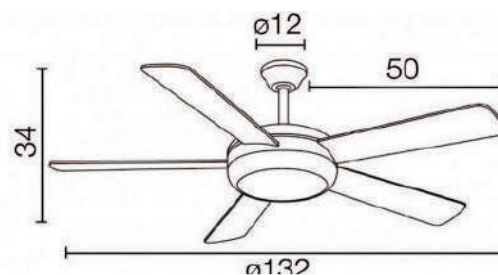

Colección/Collection/Coleção

RANDY

AC 74W / 2XE-27

Velocidad	Potencia	Revoluciones	Flujo de aire	Nivel sonoro
1	22.2 W	83 rpm	3180 m³/h	26 dB
2	45 W	130 rpm	5580 m³/h	32 dB
3	74.1 W	170 rpm	8100 m³/h	48 dB

*Pilas no incluidas

Medidas: Ø132cm x 34cm

Tijas: 2

Peso: 8,6kg

Ángulo inclinación: 19°

Estancia: 13-20m²

Motor AC:
74W

Bombilla:
2x E-27

Reversible:
Invierno/
Verano

Palas ABS:
5

Velocidades:
3 niveles

Temporizador:
Sí, 1-3-6-9H