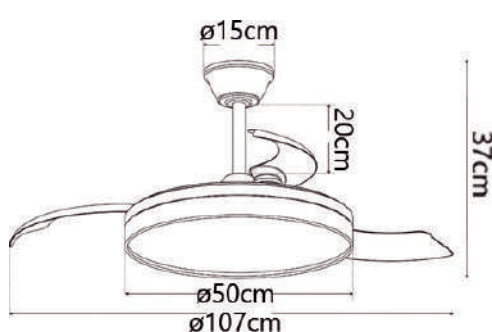

*Pilas no incluidas.

Velocidad	Potencia	Revoluciones	Flujo de aire	Nivel sonoro
1	8W	177 rpm	4548 m³/h	17 dB
2	11W	193 rpm	5188 m³/h	22 dB
3	19W	202 rpm	6162 m³/h	25 dB
4	26W	213 rpm	7271 m³/h	30 dB
5	30W	224 rpm	8934 m³/h	35 dB
6	35W	236 rpm	9740m³/h	38 dB

Medidas: Ø50cm Tijas: 12cm y 20cm Peso: 4,9kg Estancia: 13-20m²

Motor DC:
35W

LED:
68W

Temperatura CCT:
3000-4000-6500K

Reversible:
Invierno/
Verano

Modo Brisa

Palas ABS:
4

Velocidades:
6 niveles

Dimable:
Si

Memoria:
Si

Temporizador:
Si