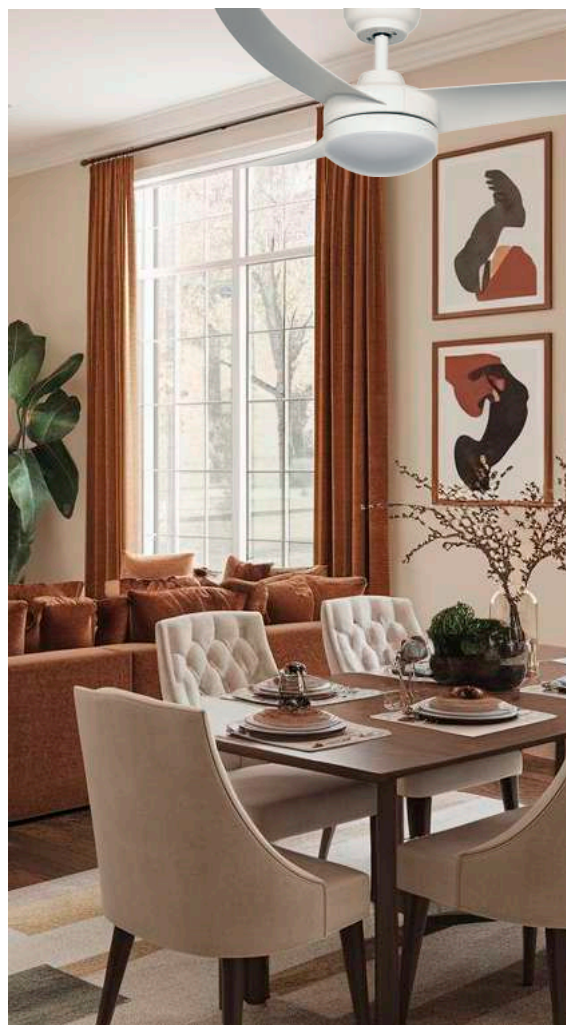

Velocidad	Potencia	Revoluciones	Flujo de aire	Nivel sonoro
1	7.2 W	180 rpm	4100 m³/h	23 dB
2	9.5 W	200 rpm	4950 m³/h	26 dB
3	12.2 W	220 rpm	6170 m³/h	29 dB
4	16 W	240 rpm	6980 m³/h	32 dB
5	19.3 W	260 rpm	7650 m³/h	35 dB
6	30 W	280 rpm	8780 m³/h	37 dB

*Pilas no incluidas

Medidas: Ø107cm

Estancia: 13-20m²

Motor DC:
30W

LED:
20W

Temperatura CCT:
3000-4000-6000K

Reversible:
Invierno/
Verano

Modo Brisa

Palas ABS:
3

Velocidades:
6 niveles

Temporizador:
Si, 30min-2h

Memoria:
Si

Dimable:
Si